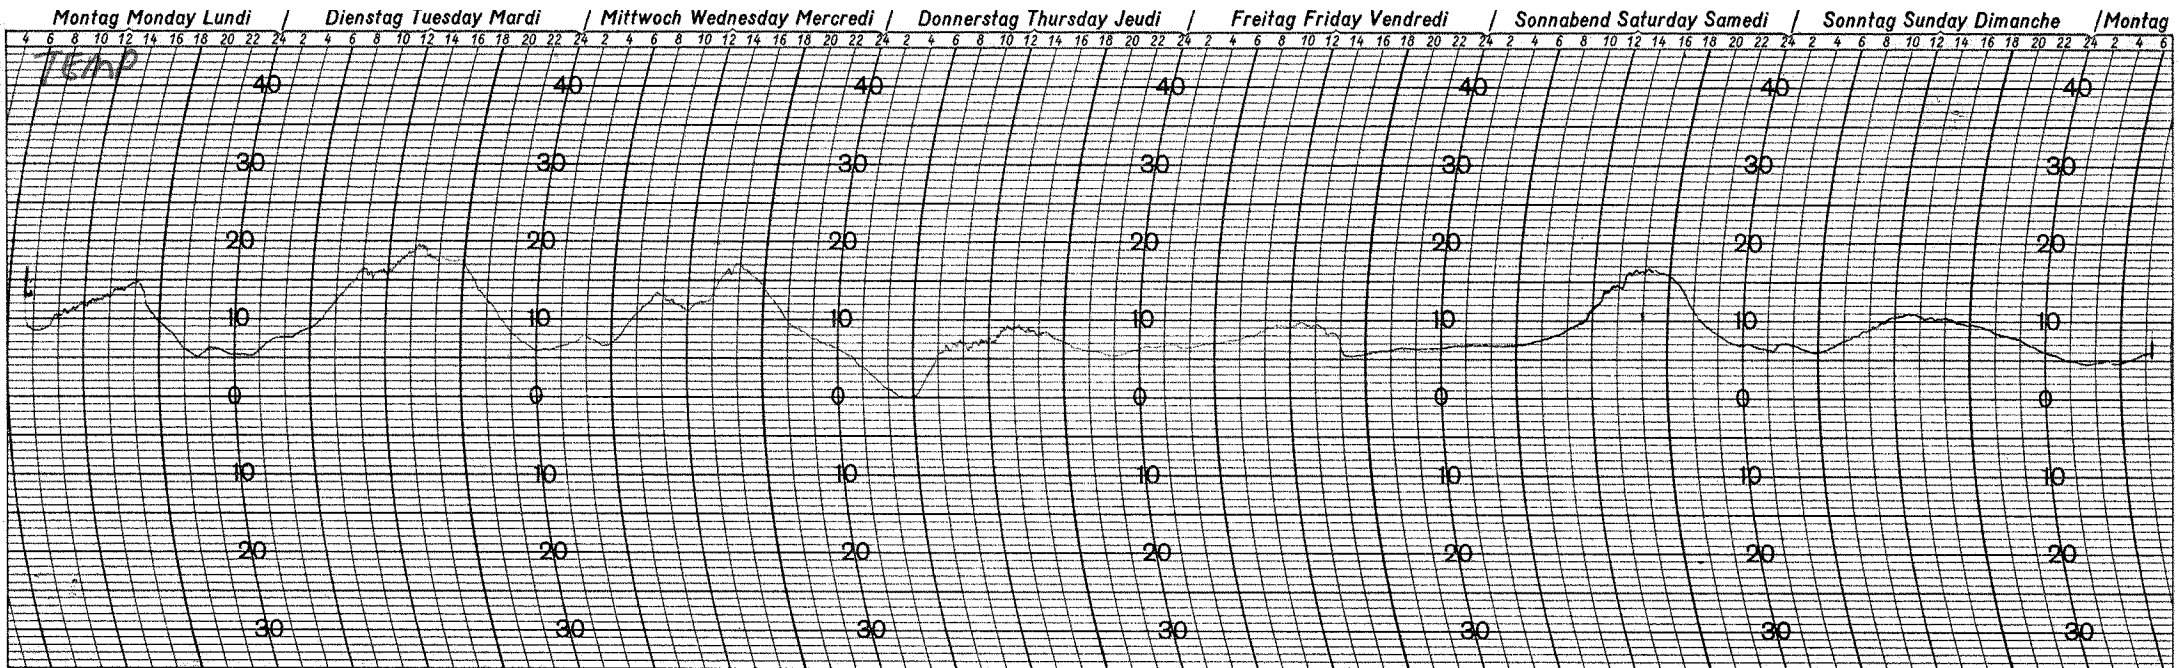

Nachdruck verboten!

Bestellzeichen: 82TH 35-0-45, 100-0

RE 0841

Nachdruck verboten

Bestellzeichen: 82TH 35-0-45, 100-0

RE 0941

Nachdruck verboten!

Bestellzeichen: 82TH 35-0-45, 100-0

RE 0941

ON 0730EST APR 25, 1989

MIN -0.5 MAX 19.0 OFF 0745 EST MAY 2/89

Nachdruck verboten!

Bestellzeichen: 82TH 35-0-45, 100-0

RE 0841