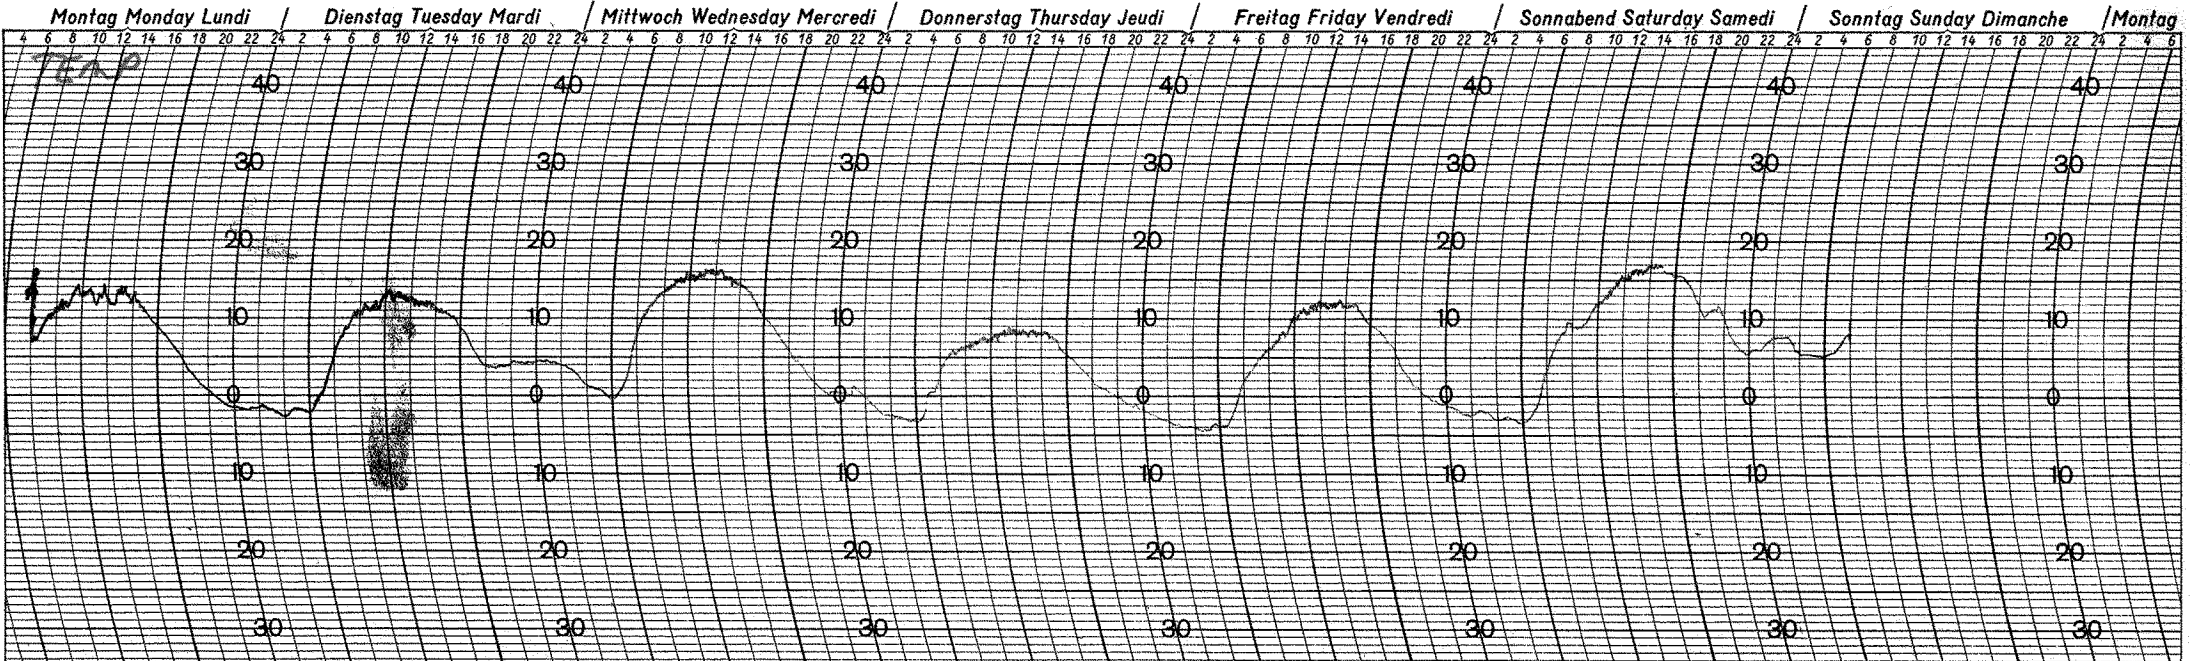

Nachdruck verboten!

Bestellzeichen: 82TH 35-0-45, 100-0

RE 0841

Nachdruck verboten

Bestellzeichen: 82TH 35-0-45, 100-0

RE 0941

Nachdruck verboten!

Bestellzeichen: 82TH 35-0-45, 100-0

RE 0941

ON 0730EST APR 25, 1989

MIN -0.5 MAX 19.0 OFF 0745 EST MAY 2/89

Nachdruck verboten!

Bestellzeichen: 82TH 35-0-45, 100-0

RE 0841