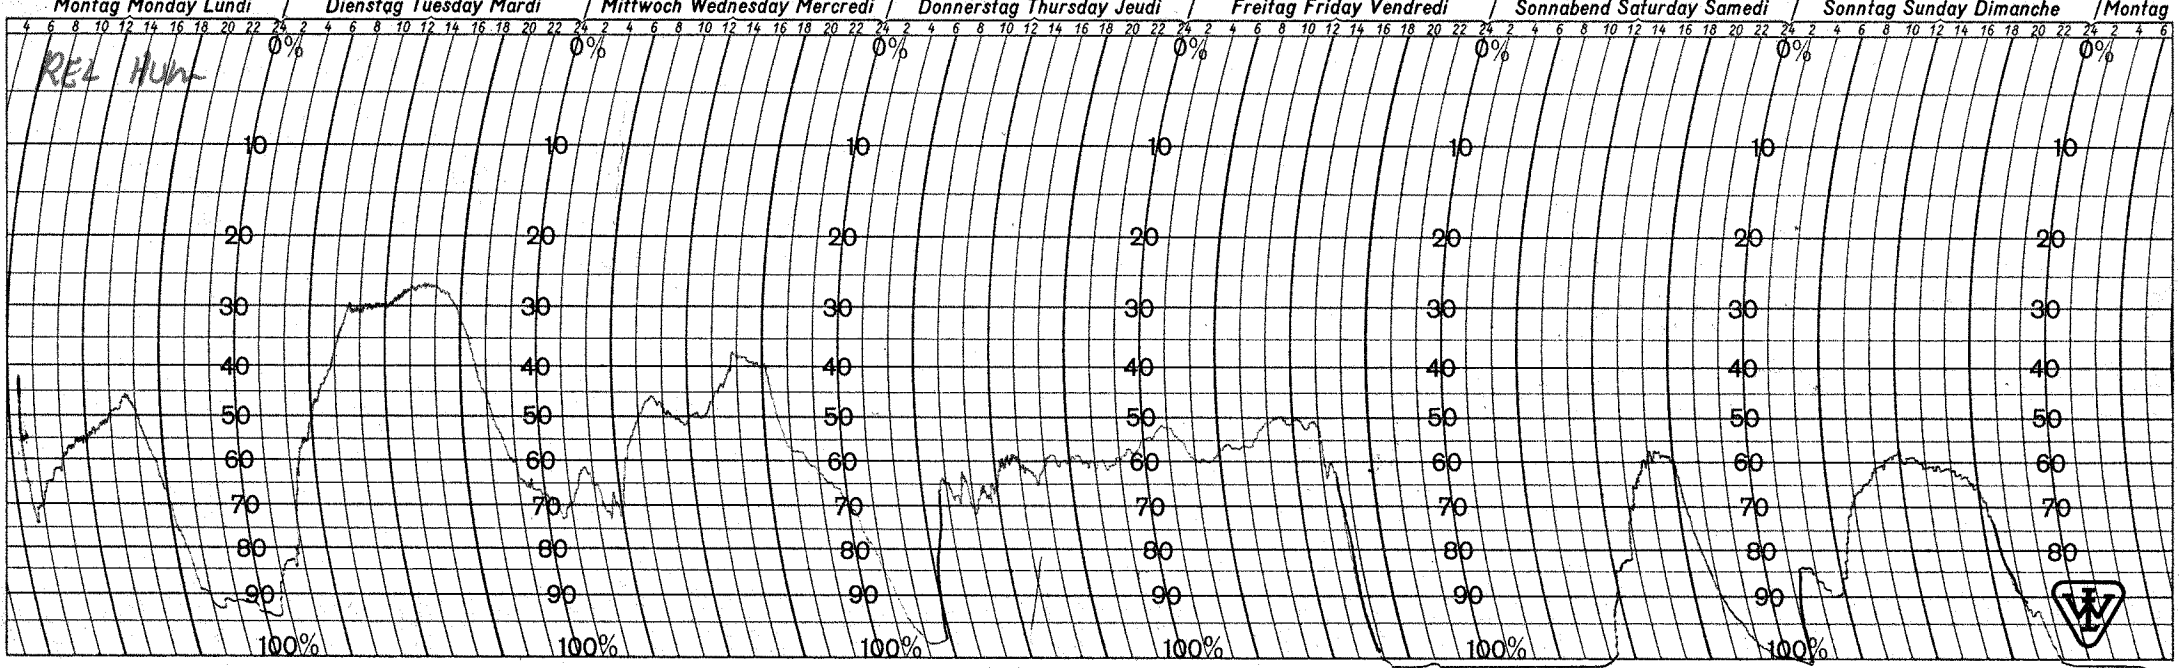

Nachdruck verboten!

Bestellzeichen: 82TH 35-0-45, 100-0

RE 0841

Nachdruck verboten

Bestellzeichen: 82TH 35-0-45, 100-0

RE 0941

Nachdruck verboten!

Bestellzeichen: 82TH 35-0-45, 100-0

RE 0941

ON 0730EST APR 25, 1989

MIN -0.5 MAX 19.0 OFF 0745 EST MAY 2/89

Nachdruck verboten!

Bestellzeichen: 82TH 35-0-45, 100-0

RE 0841