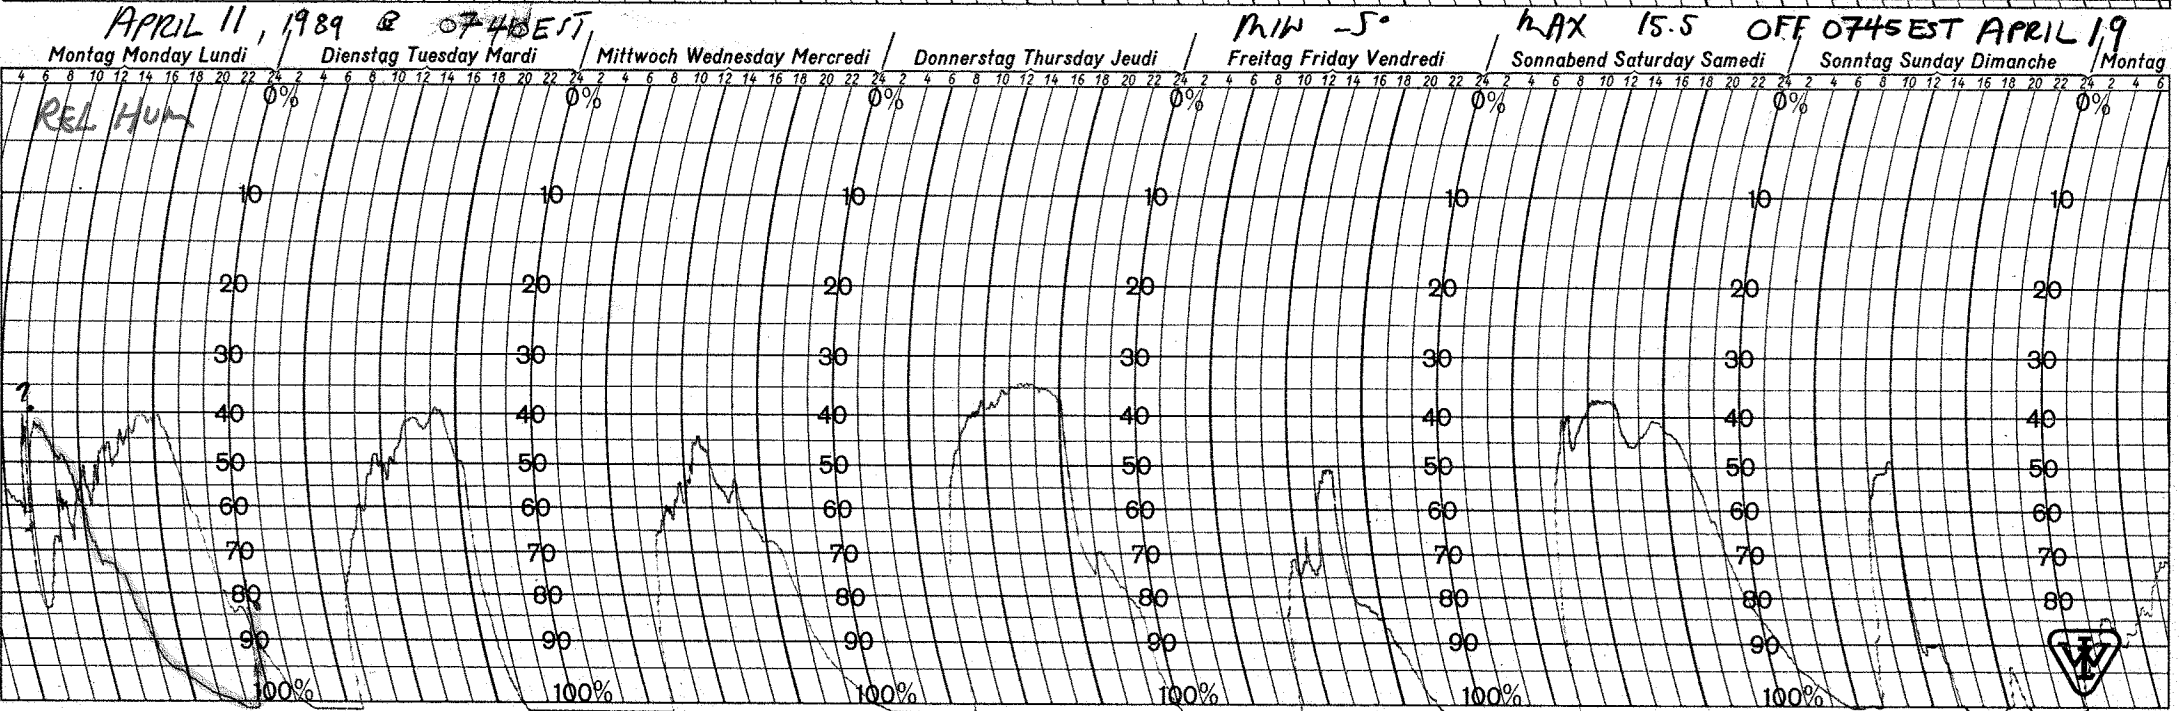

Nachdruck verboten!

Bestellzeichen: 82TH 35-0-45, 100-0

RE 0841

Nachdruck verboten

Bestellzeichen: 82TH 35-0-45, 100-0

RE 0941

Nachdruck verboten!

Bestellzeichen: 82TH 35-0-45, 100-0

RE 0941

ON 0730EST APR 25, 1989

MIN -0.5 MAX 19.0 OFF 0745 EST MAY 2/89

Nachdruck verboten!

Bestellzeichen: 82TH 35-0-45, 100-0

RE 0841