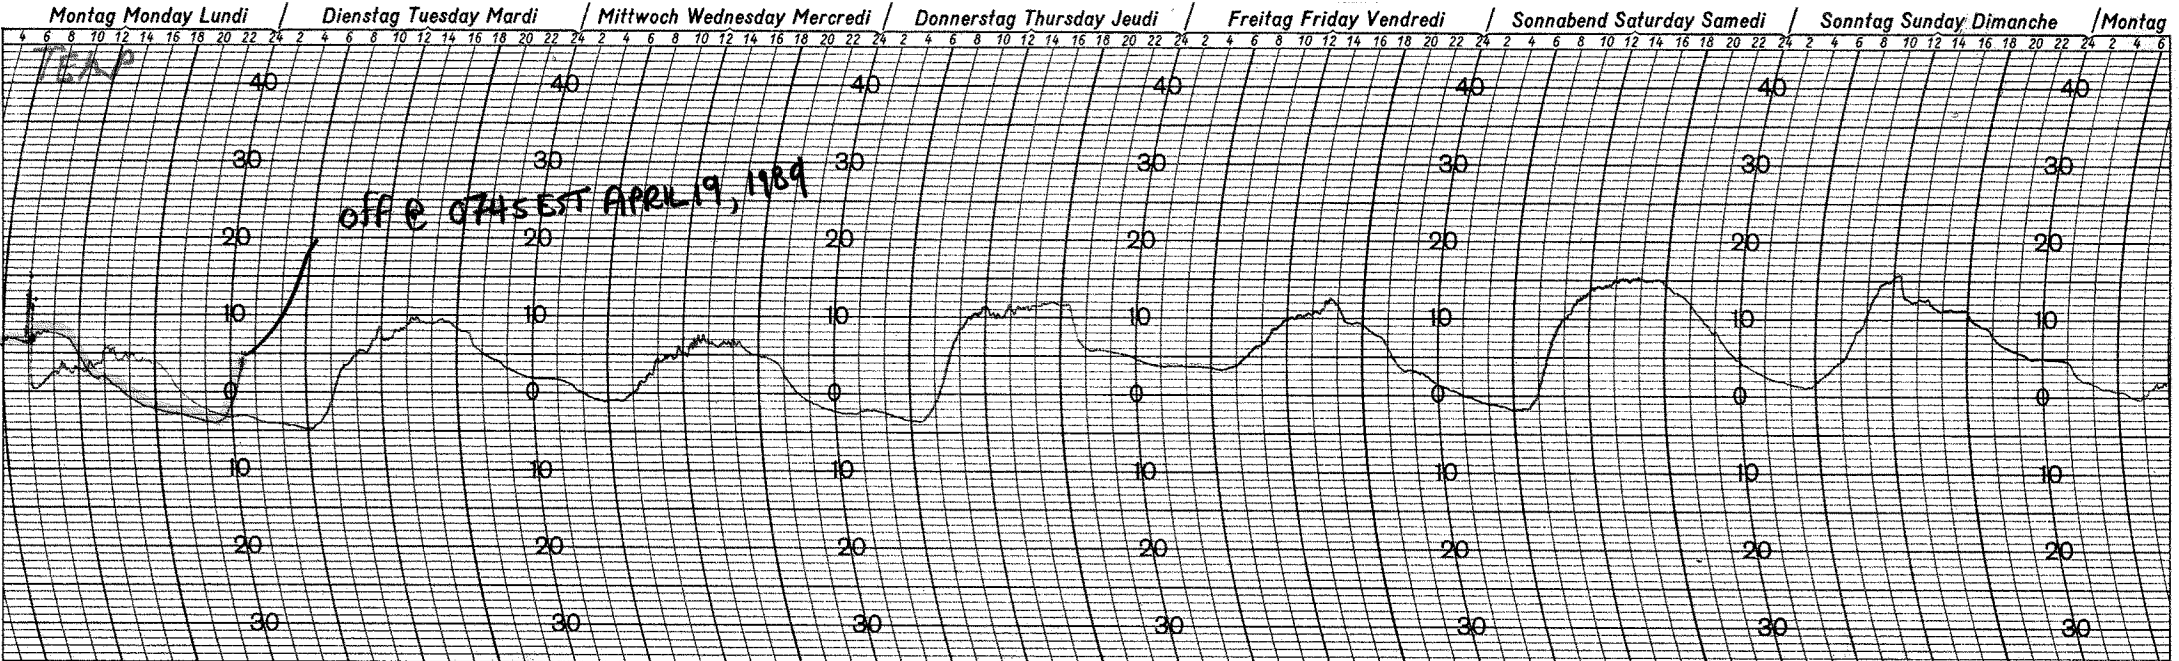

Nachdruck verboten!

Bestellzeichen: 82TH 35-0-45, 100-0

RE 0841

Nachdruck verboten

Bestellzeichen: 82TH 35-0-45, 100-0

RE 0941

Nachdruck verboten!

Bestellzeichen: 82TH 35-0-45, 100-0

RE 0941

ON 0730EST APR 25, 1989

MIN -0.5 MAX 19.0 OFF 0745 EST MAY 2/89

Nachdruck verboten!

Bestellzeichen: 82TH 35-0-45, 100-0

RE 0841