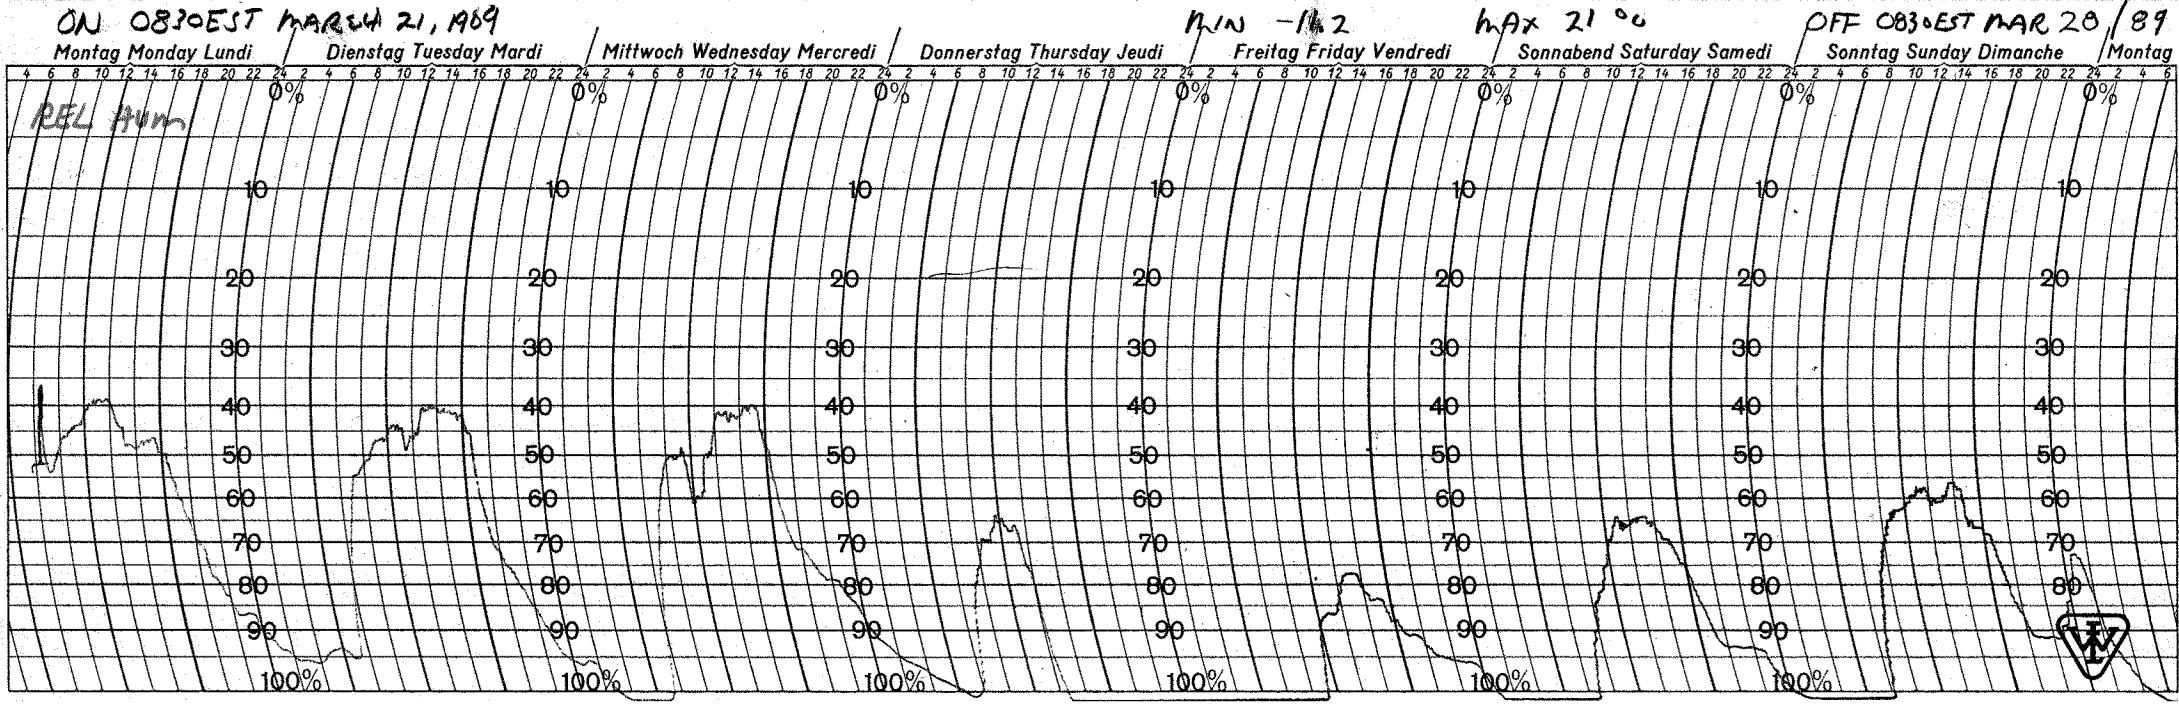

ON 0830EST MARCH 7, 1989

MIN -17°C

MAX +4.0 °C OFF 0830EST MAR 14, 89

Nachdruck verboten!

Bestellzeichen: 82TH 35-0-45, 100-0

RE 0841

ON 0830 EST MAR 14, 1989

MIN -11.0°C MAX 12.5°C OFF 0830 EST MAR 21, 1989

Nachdruck verboten!

Bestellzeichen: 82 TH 35-0-45, 100-0

RE 0941

Nachdruck verboten!

Bestellzeichen: 82 TH 35-0-45, 100-0

RE 0841

ON 0830EST MARCH 28, 1989

MAX 23.5°C MIN -3°C

OFF 0730EST APRIL 4/89

Nachdruck verboten

Bestellzeichen: 82TH 35-0-45, 100-0

RE 0841