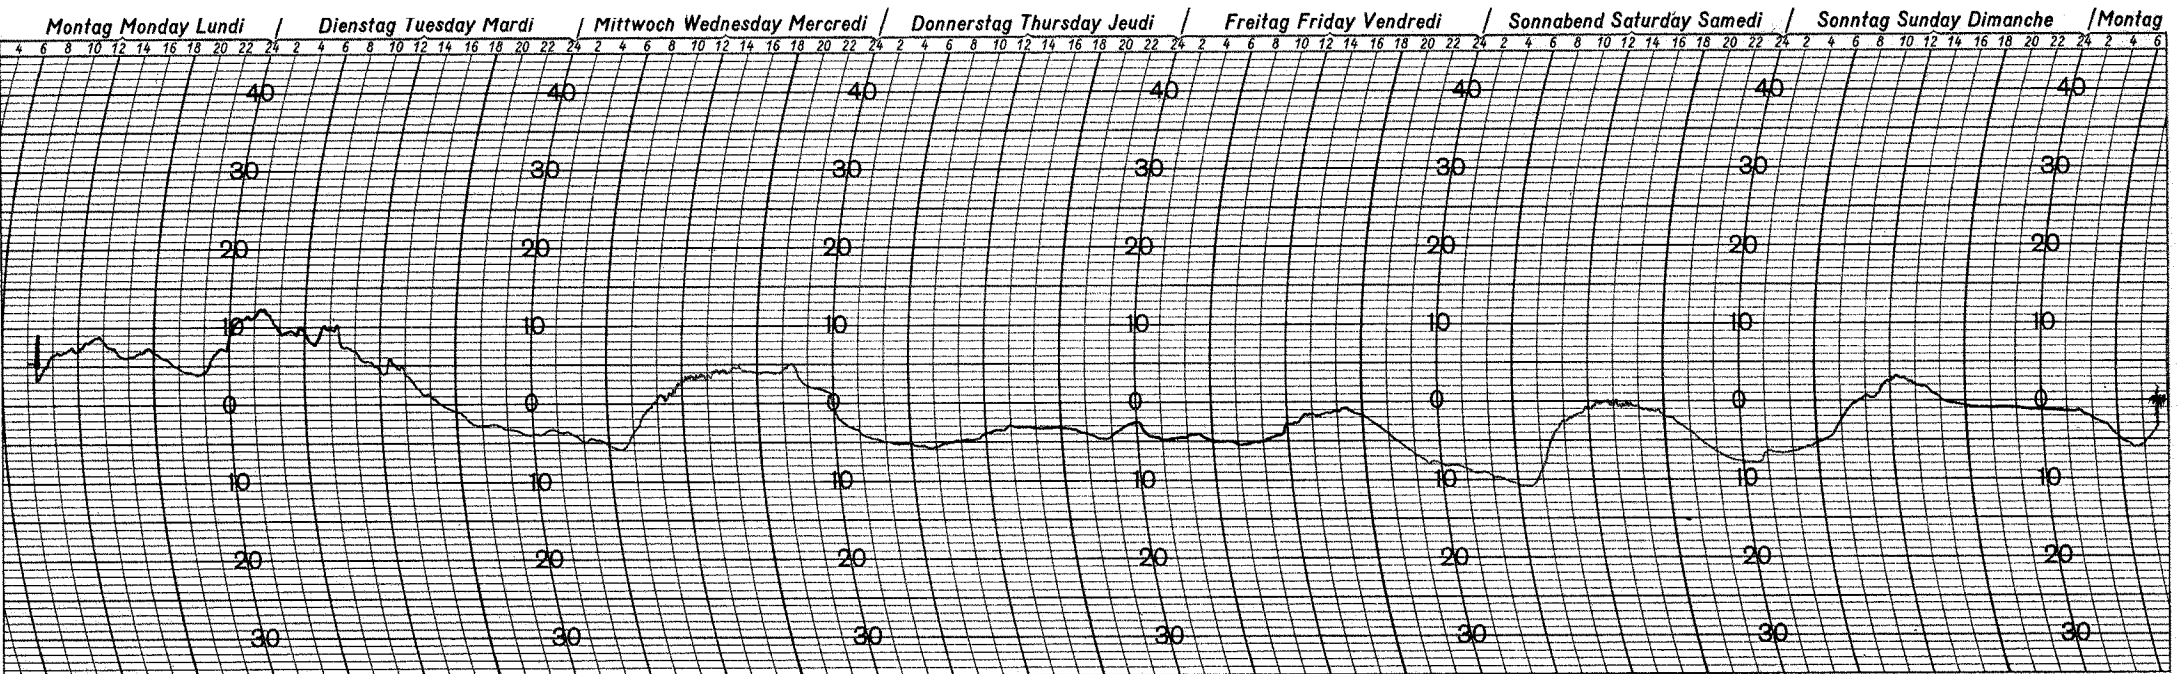

ON 0830EST MARCH 7, 1989

MIN -17°C

MAX +4.0 °C OFF 0830EST MAR 14, 89

Nachdruck verboten!

Bestellzeichen: 82TH 35-0-45, 100-0

RE 0841

ON 0830 EST MAR 14, 1989

MIN -11.0°C MAX 12.5°C OFF 0830 EST MAR 21, 1989

Nachdruck verboten!

Bestellzeichen: 82 TH 35-0-45, 100-0

RE 0941

Nachdruck verboten!

Bestellzeichen: 82 TH 35-0-45, 100-0

RE 0841

ON 0830EST MARCH 28, 1989

MAX 23.5°C MIN -3°C

OFF 0730EST APRIL 4/89

Nachdruck verboten

Bestellzeichen: 82TH 35-0-45, 100-0

RE 0841