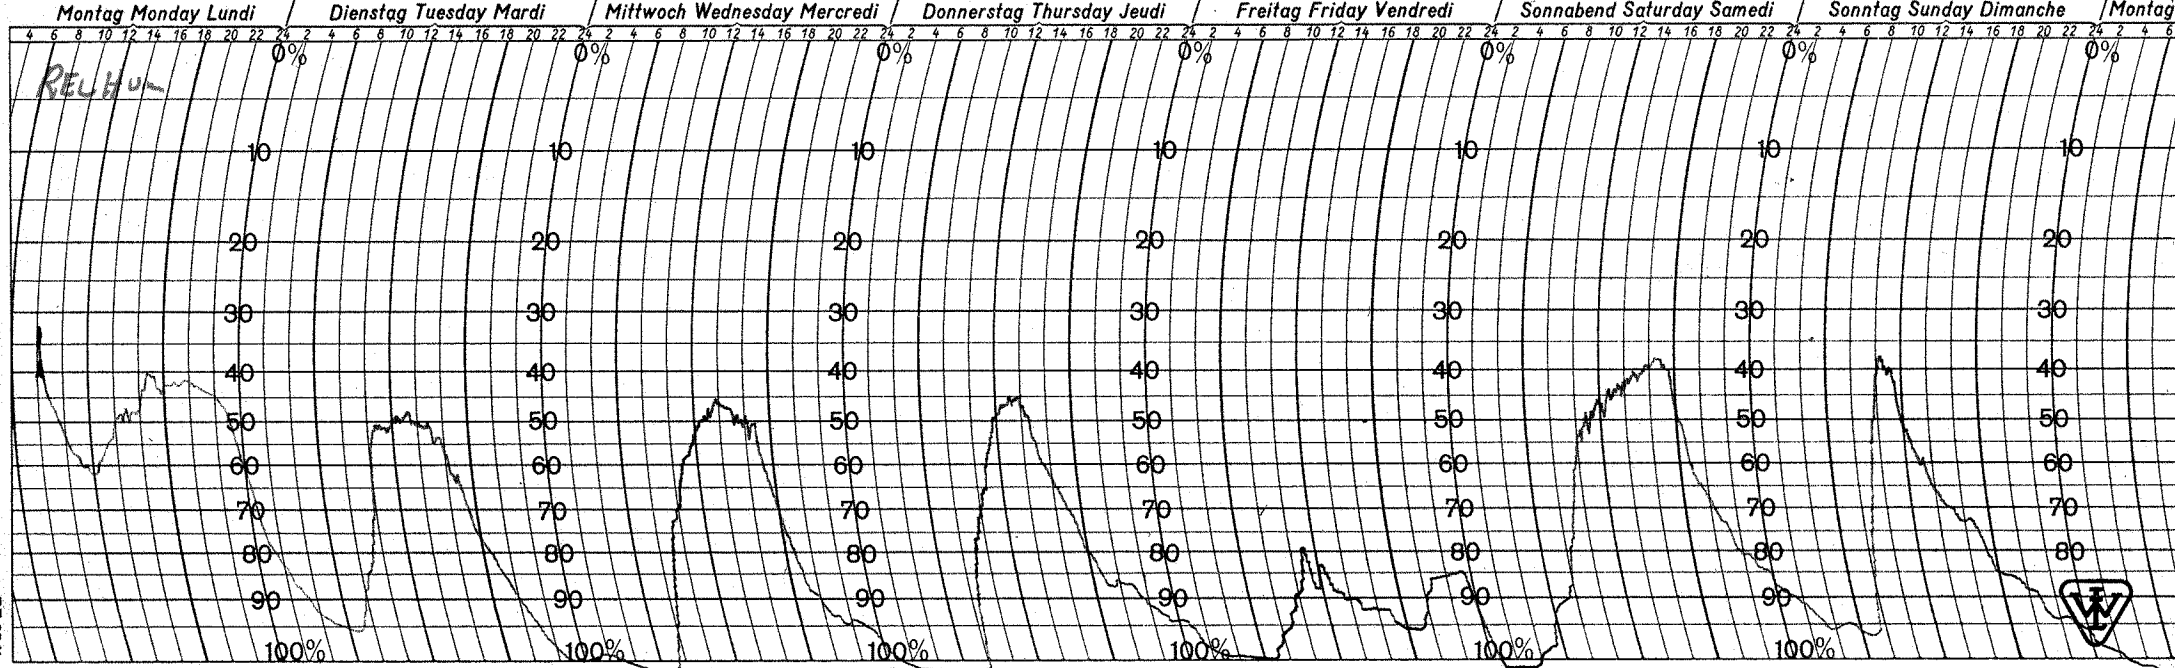

ON 0830EST MARCH 7, 1989

MIN -17°C

MAX +4.0 °C OFF 0830EST MAR 14, 89

Nachdruck verboten!

Bestellzeichen: 82TH 35-0-45, 100-0

RE 0841

ON 0830 EST MAR 14, 1989

MIN -11.0°C MAX 12.5°C OFF 0830 EST MAR 21, 1989

Nachdruck verboten!

Bestellzeichen: 82 TH 35-0-45, 100-0

RE 0941

Nachdruck verboten!

Bestellzeichen: 82 TH 35-0-45, 100-0

RE 0841

ON 0830EST MARCH 28, 1989

MAX 23.5°C MIN -3°C

OFF 0730EST APRIL 4/89

Nachdruck verboten

Bestellzeichen: 82TH 35-0-45, 100-0

RE 0841