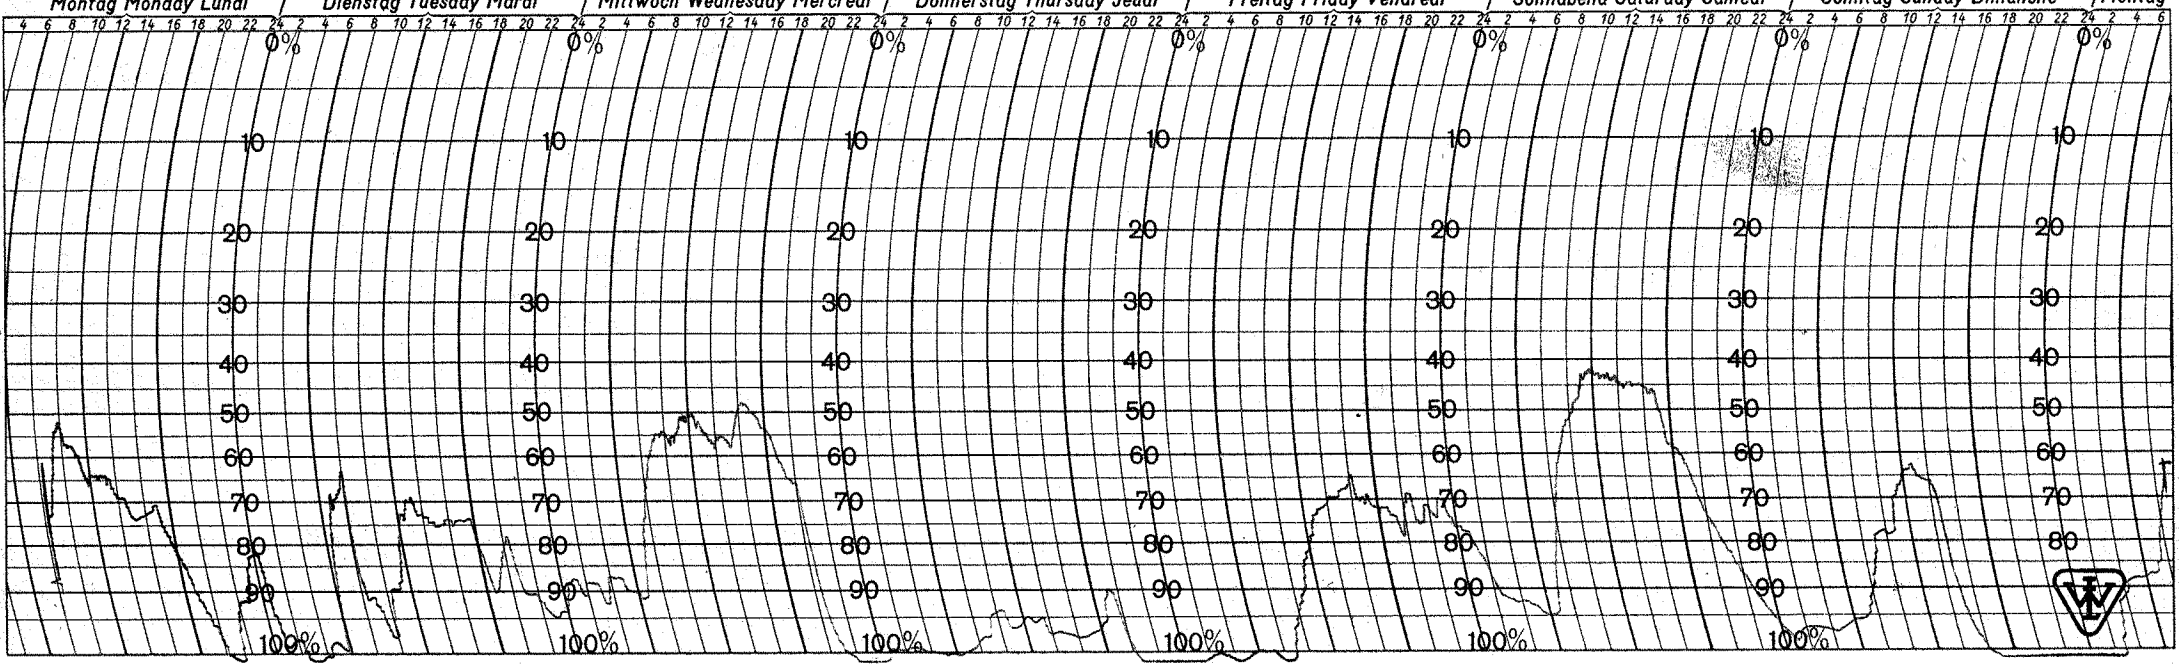

ON 0830EST MARCH 7, 1989

MIN -17°C

MAX +4.0 °C OFF 0830EST MAR 14, 89

Nachdruck verboten!

Bestellzeichen: 82TH 35-0-45, 100-0

RE 0841

ON 0830 EST MAR 14, 1989

MIN -11.0°C MAX 12.5°C OFF 0830 EST MAR 21, 1989

Nachdruck verboten!

Bestellzeichen: 82 TH 35-0-45, 100-0

RE 0941

Nachdruck verboten!

Bestellzeichen: 82 TH 35-0-45, 100-0

RE 0841

ON 0830EST MARCH 28, 1989

MAX 23.5°C MIN -3°C

OFF 0730EST APRIL 4/89

Nachdruck verboten

Bestellzeichen: 82TH 35-0-45, 100-0

RE 0841