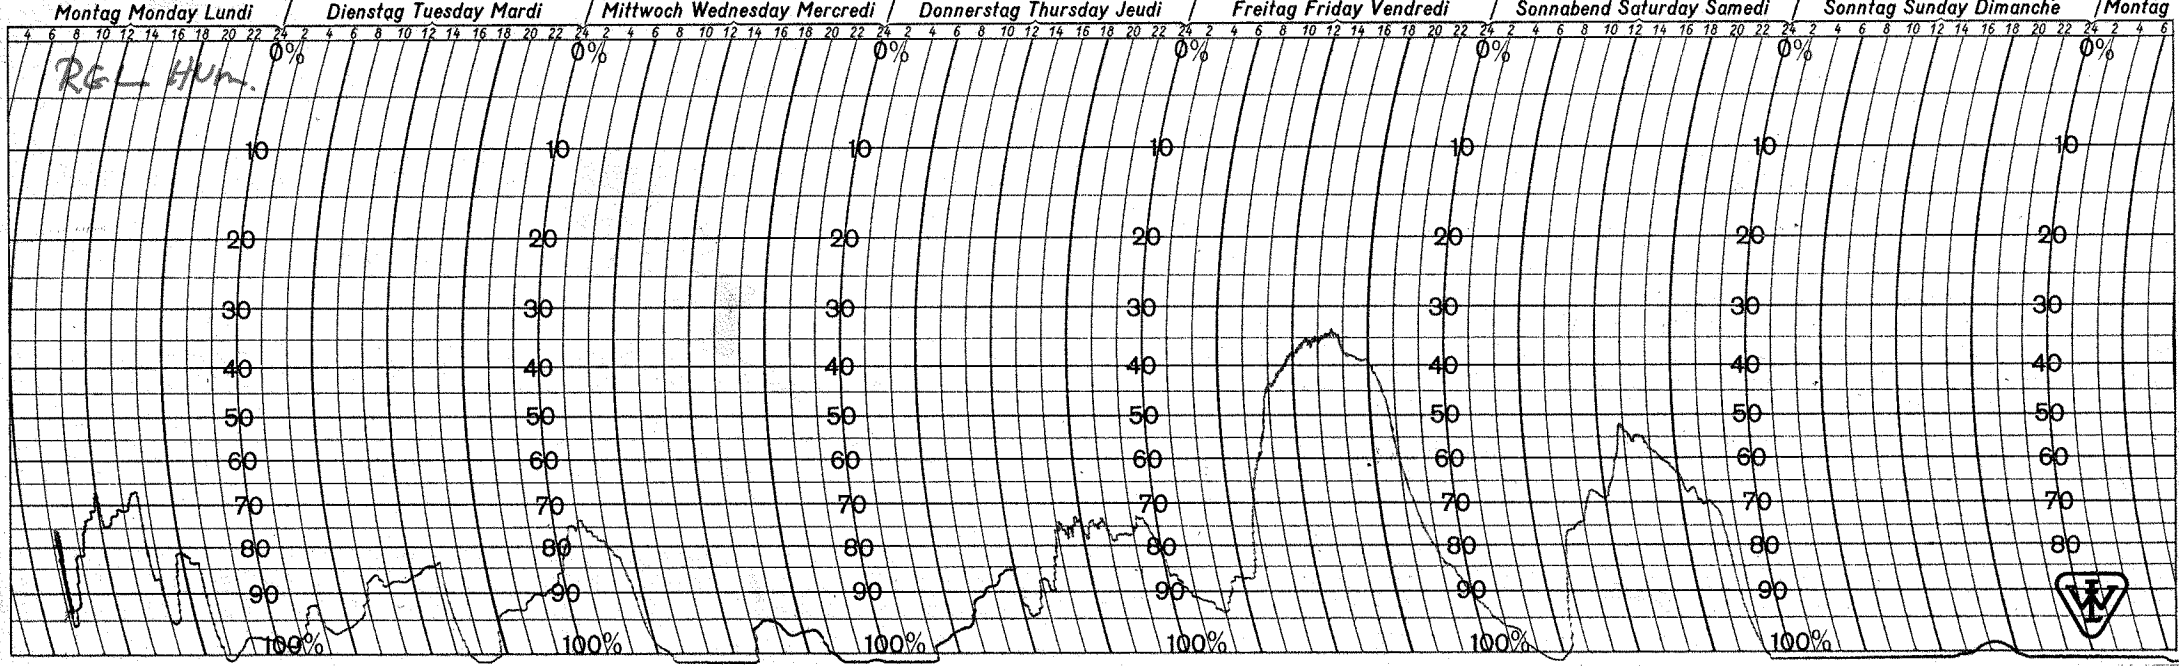

ON 0830EST MARCH 7, 1989

MIN -17°C

MAX +4.0 °C OFF 0830EST MAR 14, 89

Nachdruck verboten!

Bestellzeichen: 82TH 35-0-45, 100-0

RE 0841

ON 0830 EST MAR 14, 1989

MIN -11.0°C MAX 12.5°C OFF 0830 EST MAR 21, 1989

Nachdruck verboten!

Bestellzeichen: 82 TH 35-0-45, 100-0

RE 0941

Nachdruck verboten!

Bestellzeichen: 82 TH 35-0-45, 100-0

RE 0841

ON 0830EST MARCH 28, 1989

MAX 23.5°C MIN -3°C

OFF 0730EST APRIL 4/89

Nachdruck verboten

Bestellzeichen: 82TH 35-0-45, 100-0

RE 0841