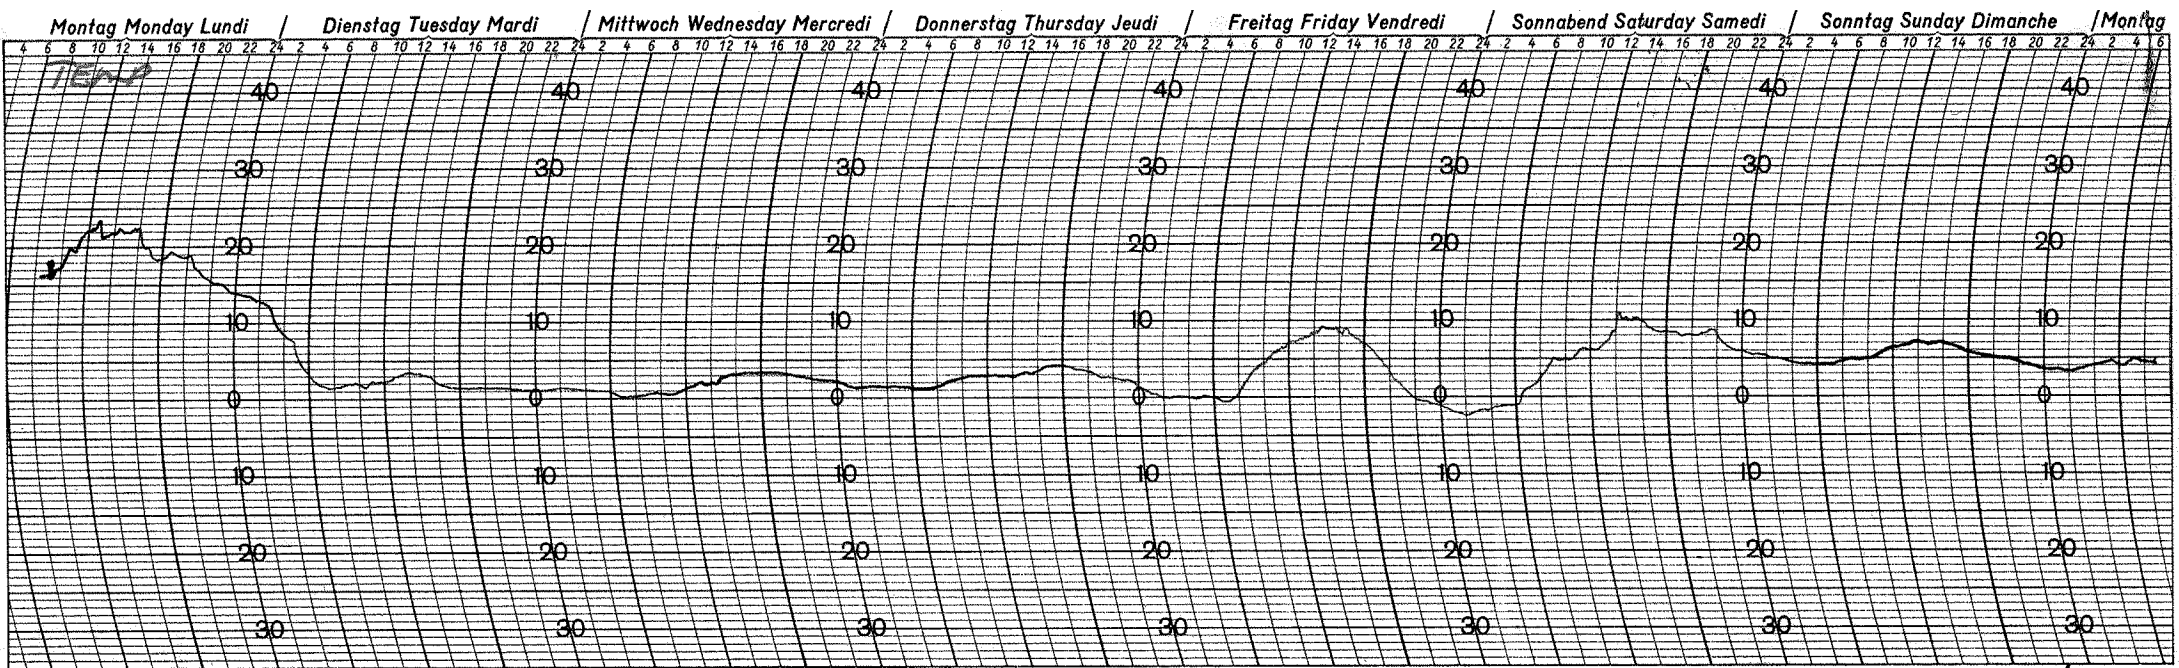

Nachdruck verboten!

Bestellzeichen: 82 TH 35-0-45, 100-0

RE 0941

Nachdruck verboten!

Bestellzeichen: 82 TH 35-0-45, 100-0

RE 0841

ON 0830EST MARCH 28, 1989

MAX 23.5°C MIN -3°C

OFF 0730EST APRIL 4/89

Nachdruck verboten

Bestellzeichen: 82TH 35-0-45, 100-0

RE 0841