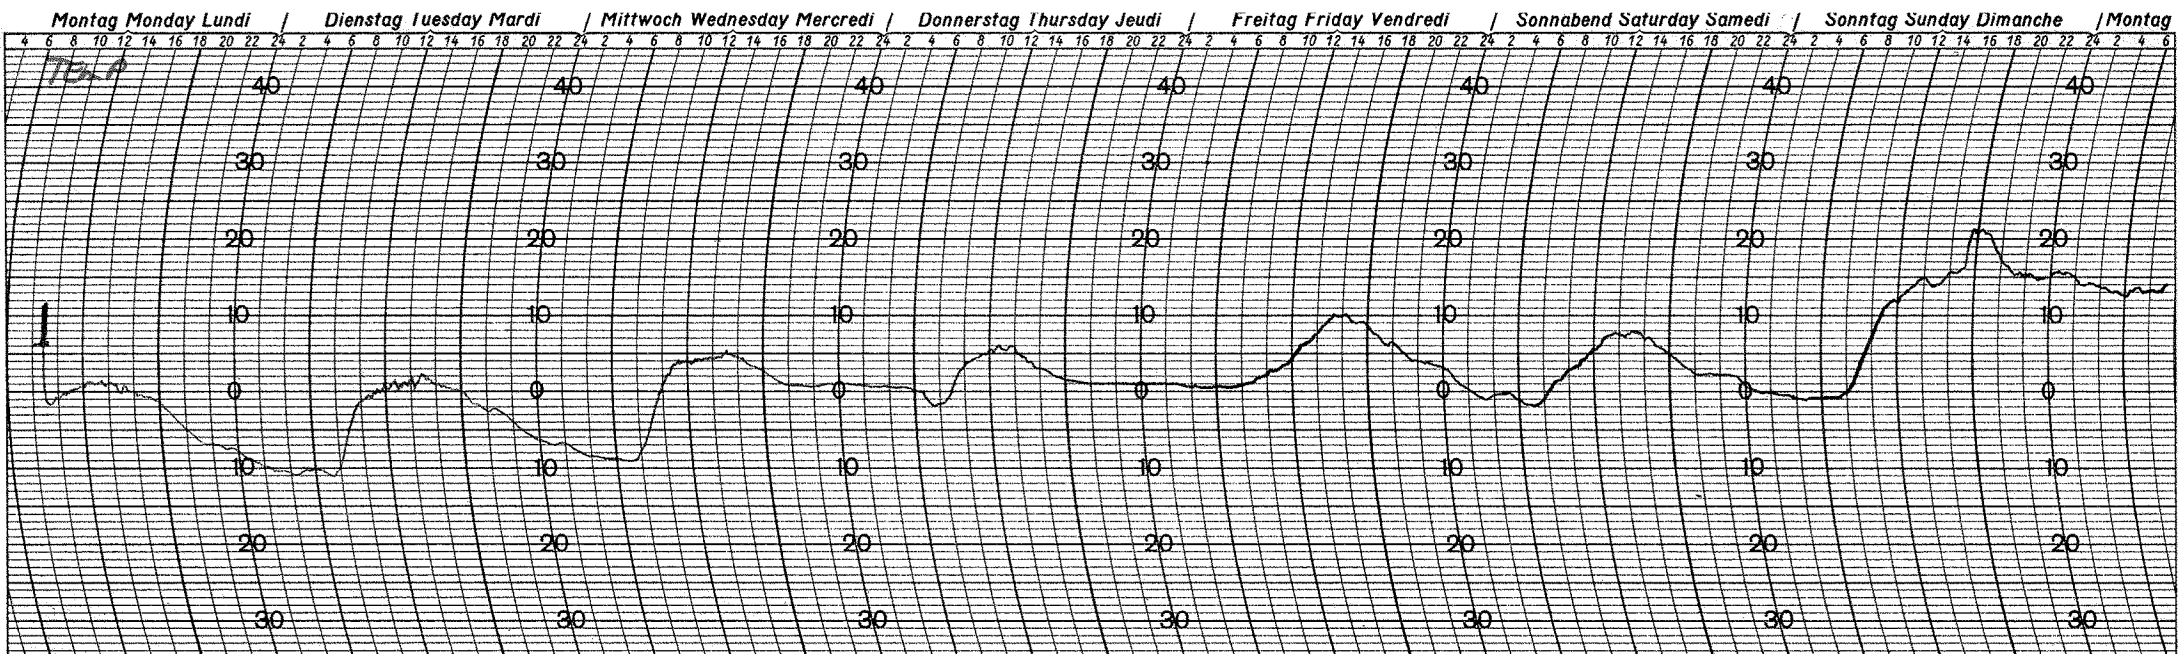

ON 0830EST MARCH 7, 1989

MIN -17°C

MAX +4.0 °C OFF 0830EST MAR 14, 89

Nachdruck verboten!

Bestellzeichen: 82TH 35-0-45, 100-0

RE 0841

ON 0830 EST MAR 14, 1989

MIN -11.0°C MAX 12.5°C OFF 0830 EST MAR 21, 1989

Nachdruck verboten!

Bestellzeichen: 82 TH 35-0-45, 100-0

RE 0941

Nachdruck verboten!

Bestellzeichen: 82 TH 35-0-45, 100-0

RE 0841

ON 0830EST MARCH 28, 1989

MAX 23.5°C MIN -3°C