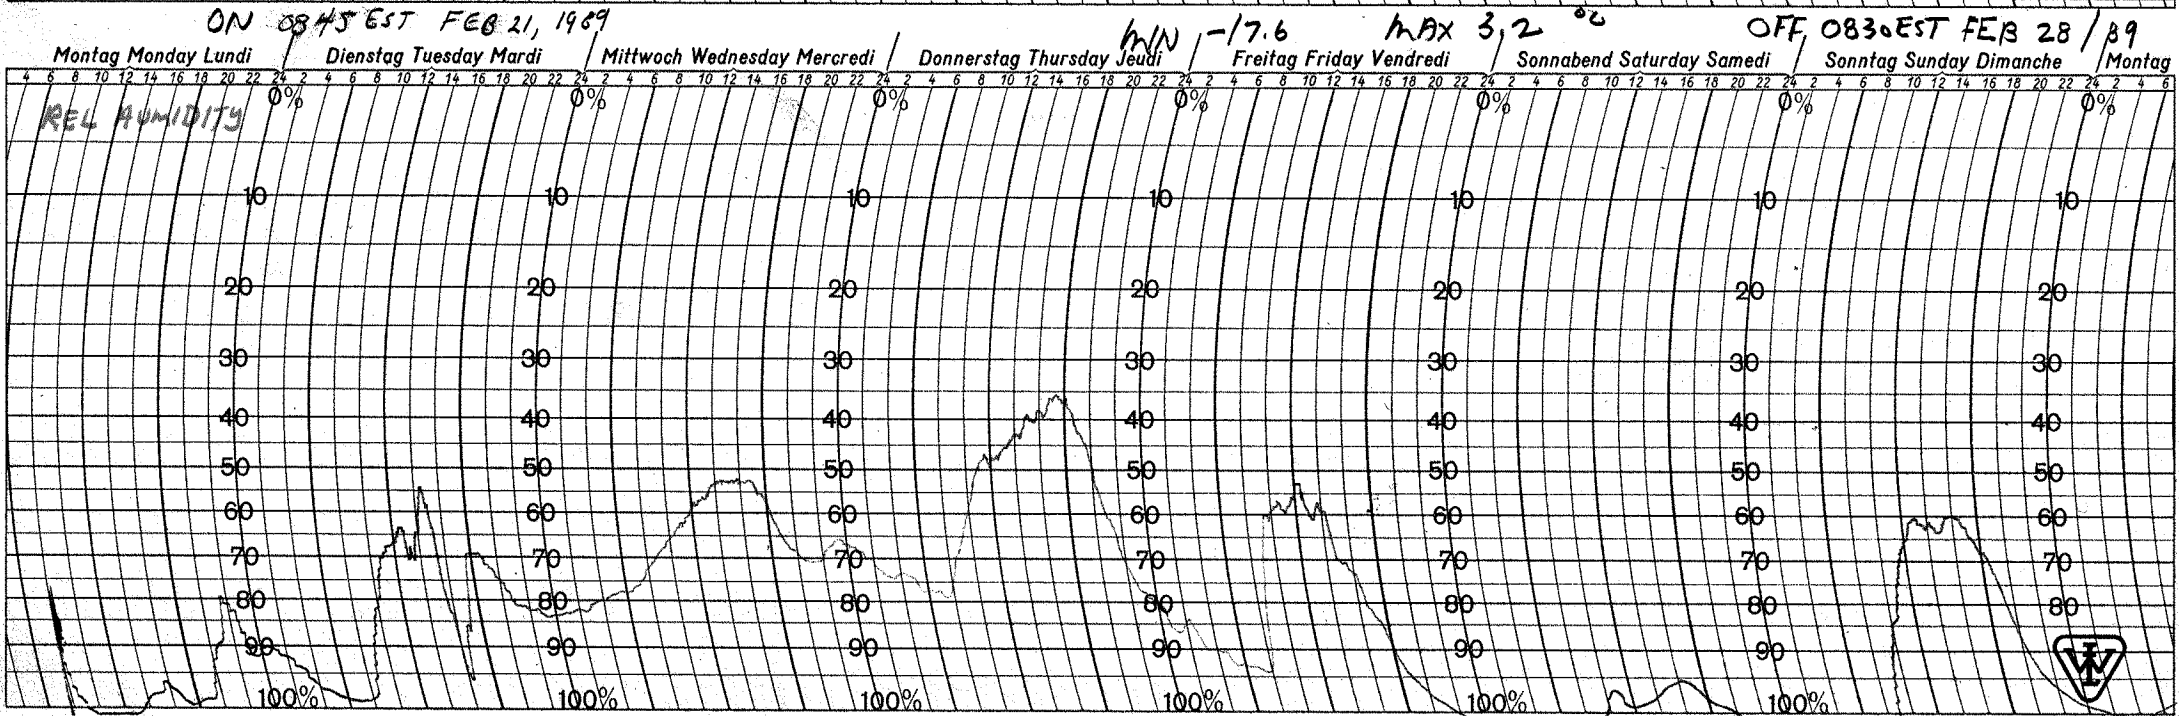

ON 0830EST FEB 7, 1989

MIN -16.5 MAX 3.5°C OFF 0830EST FEB 14, 89

Nachdruck verboten!

Bestellzeichen: 82TH 35-0-45, 100-0

RE 0841

Nachdruck verboten!

Bestellzeichen: 82TH 35-0-45, 100-0

RE 0841

Nachdruck verboten!

Bestellzeichen: 82TH 35-0-45, 100-0

FE 0841

ON FEB 28 @ 0830 EST 1989 MIN -19.0 °C MAX 1.0 °C OFF 0830 EST MARCH 7, 89

Nachdruck verboten!

Bestellzeichen: 82TH 35-0-45, 100-0

RE 0841