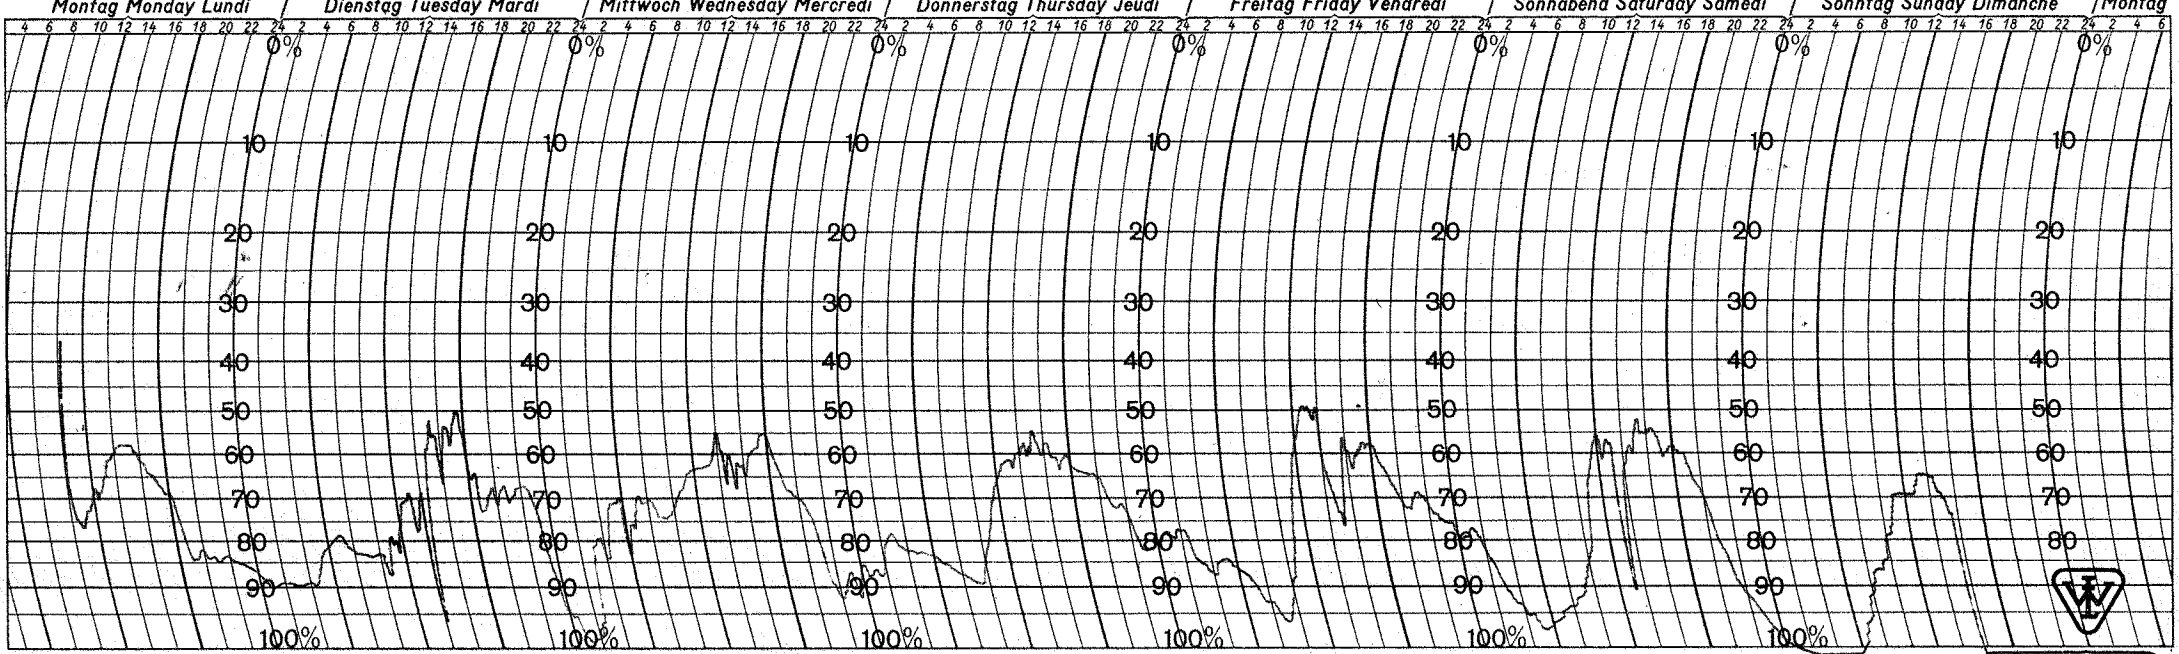

ON 0830EST FEB 7, 1989

MIN -16.5 MAX 3.5°C OFF 0830EST FEB 14, 89

Nachdruck verboten!

Bestellzeichen: 82TH 35-0-45, 100-0

RE 0841

Nachdruck verboten!

Bestellzeichen: 82TH 35-0-45, 100-0

RE 0841

Nachdruck verboten!

Bestellzeichen: 82TH 35-0-45, 100-0

FE 0841

ON FEB 28 @ 0830 EST 1989 MIN -19.0 °C MAX 1.0 °C OFF 0830 EST MARCH 7, 89

Nachdruck verboten!

Bestellzeichen: 82TH 35-0-45, 100-0

RE 0841