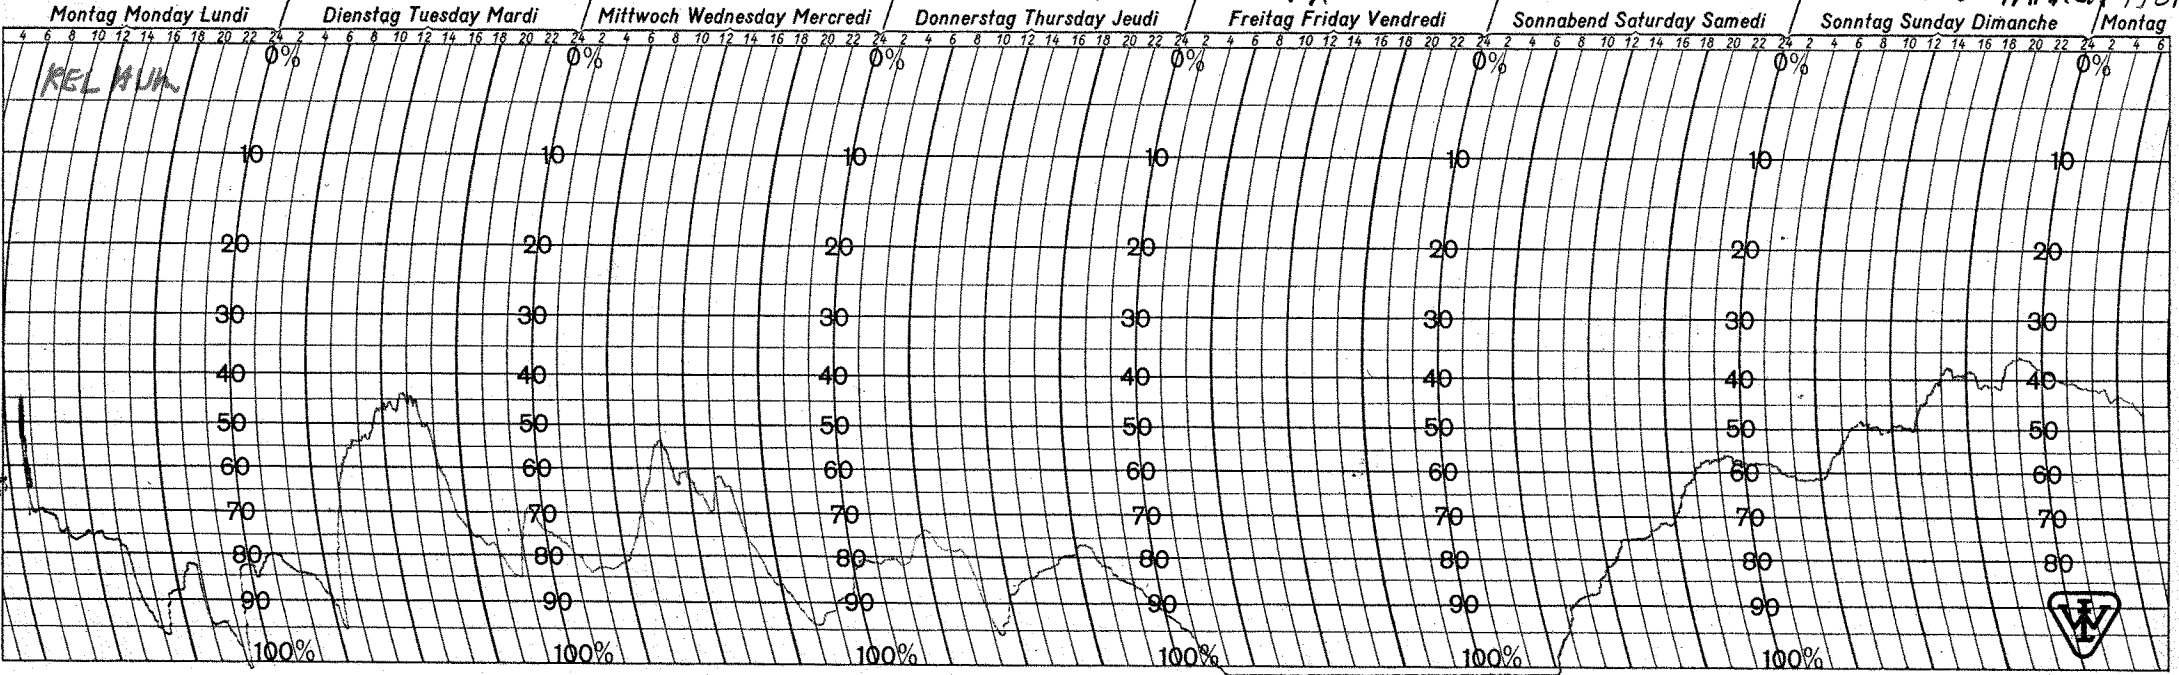

ON 0830EST FEB 7, 1989

MIN -16.5 MAX 3.5°C OFF 0830EST FEB 14, 89

Nachdruck verboten!

Bestellzeichen: 82TH 35-0-45, 100-0

RE 0841

Nachdruck verboten!

Bestellzeichen: 82TH 35-0-45, 100-0

RE 0841

Nachdruck verboten!

Bestellzeichen: 82TH 35-0-45, 100-0

FE 0841

ON FEB 28 @ 0830 EST 1989 MIN -19.0 °C MAX 1.0 °C OFF 0830 EST MARCH 7, 89

Nachdruck verboten!

Bestellzeichen: 82TH 35-0-45, 100-0

RE 0841