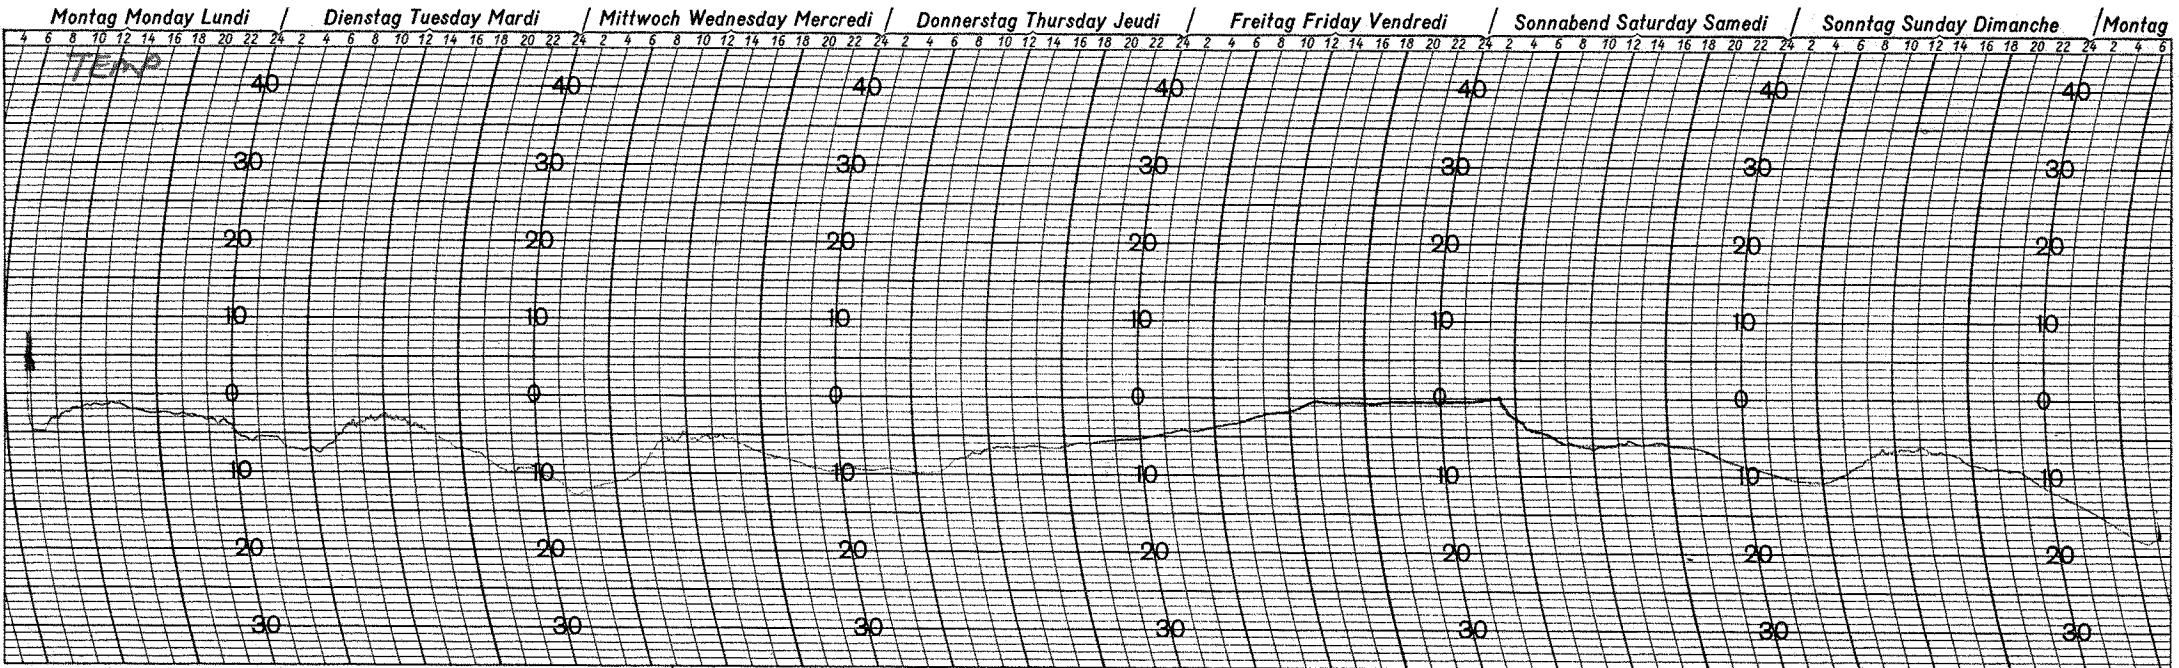

ON 0830EST FEB 7, 1989

MIN -16.5 MAX 3.5°C OFF 0830EST FEB 14, 89

Nachdruck verboten!

Bestellzeichen: 82TH 35-0-45, 100-0

RE 0841

Nachdruck verboten!

Bestellzeichen: 82TH 35-0-45, 100-0

RE 0841

Nachdruck verboten!

Bestellzeichen: 82TH 35-0-45, 100-0

FE 0841

ON FEB 28 @ 0830 EST 1989 MIN -19.0 °C MAX 1.0 °C OFF 0830 EST MARCH 7, 89

Nachdruck verboten!

Bestellzeichen: 82TH 35-0-45, 100-0

RE 0841