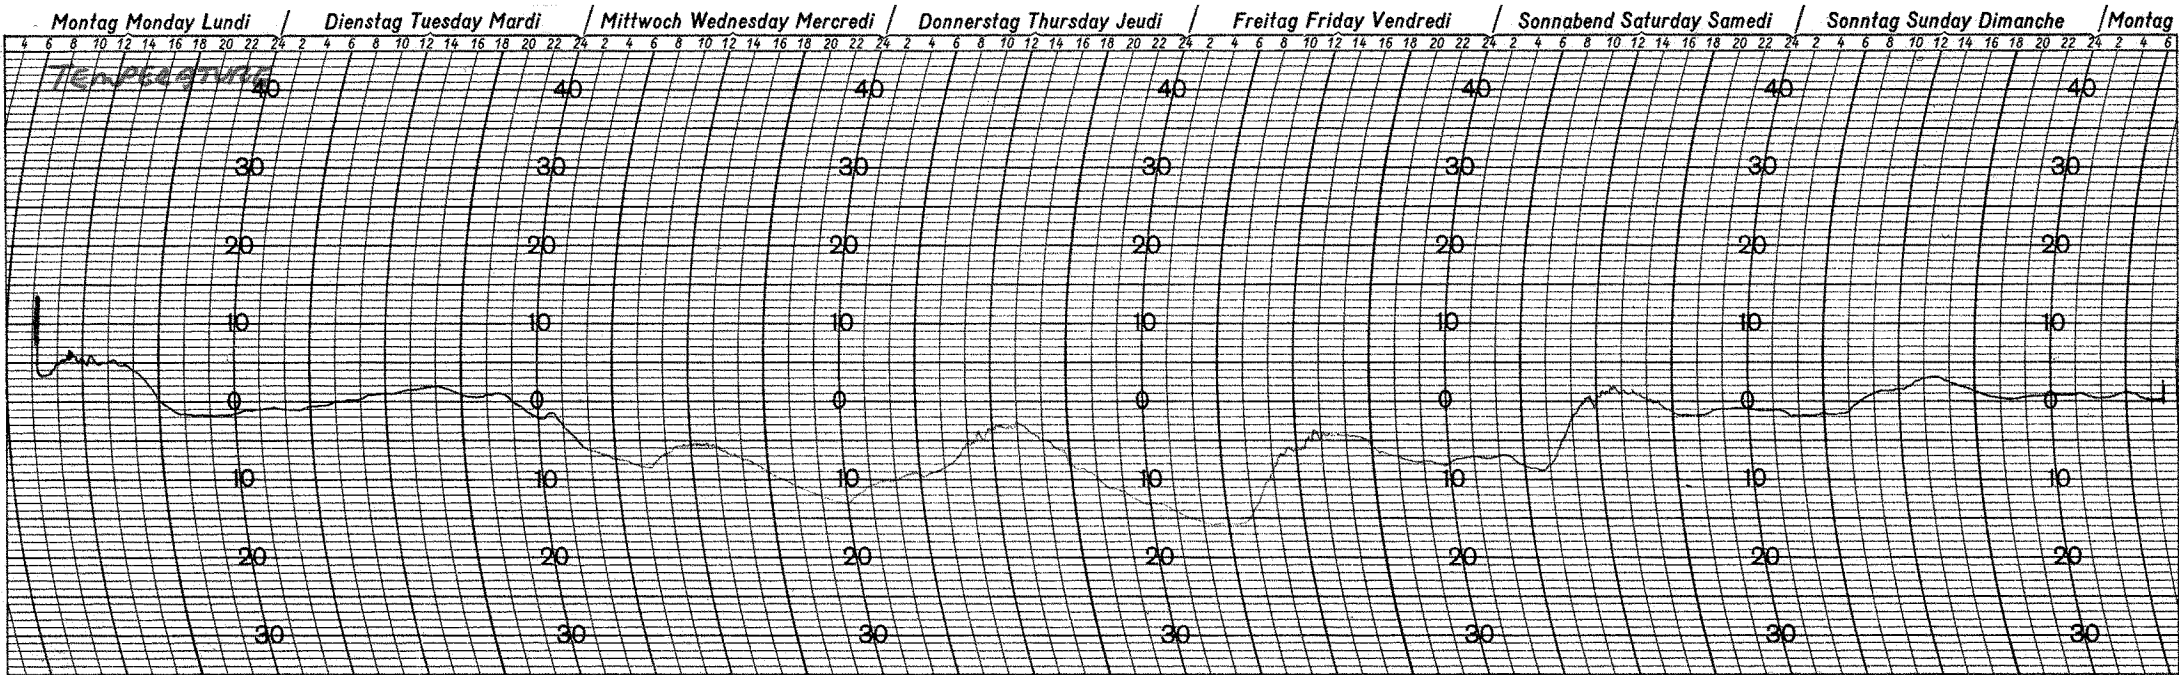

ON 0830EST FEB 7, 1989

MIN -16.5 MAX 3.5°C OFF 0830EST FEB 14, 89

Nachdruck verboten!

Bestellzeichen: 82TH 35-0-45, 100-0

RE 0841

Nachdruck verboten!

Bestellzeichen: 82TH 35-0-45, 100-0

RE 0841

Nachdruck verboten!

Bestellzeichen: 82TH 35-0-45, 100-0

FE 0841

ON FEB 28 @ 0830 EST 1989 MIN -19.0 °C MAX 1.0 °C OFF 0830 EST MARCH 7, 89

Nachdruck verboten!

Bestellzeichen: 82TH 35-0-45, 100-0

RE 0841