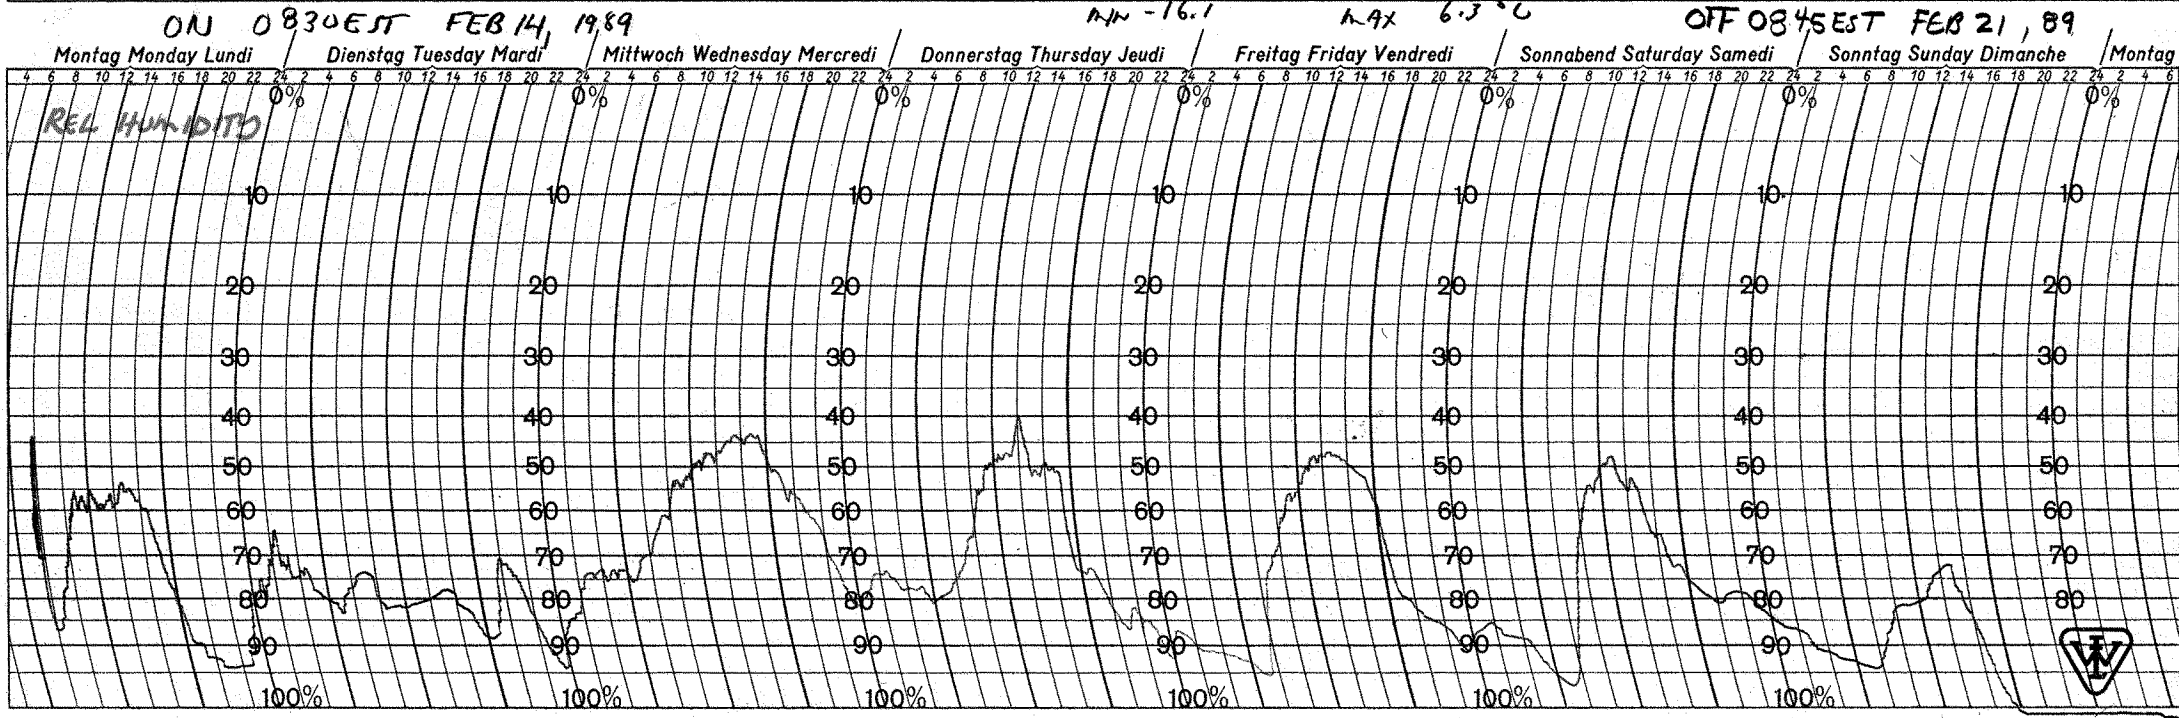

ON 0830EST FEB 7, 1989

MIN -16.5 MAX 3.5°C OFF 0830EST FEB 14, 89

Nachdruck verboten!

Bestellzeichen: 82TH 35-0-45, 100-0

RE 0841

Nachdruck verboten!

Bestellzeichen: 82TH 35-0-45, 100-0

RE 0841

Nachdruck verboten!

Bestellzeichen: 82TH 35-0-45, 100-0

FE 0841

ON FEB 28 @ 0830 EST 1989 MIN -19.0 °C MAX 1.0 °C OFF 0830 EST MARCH 7, 89

Nachdruck verboten!

Bestellzeichen: 82TH 35-0-45, 100-0

RE 0841