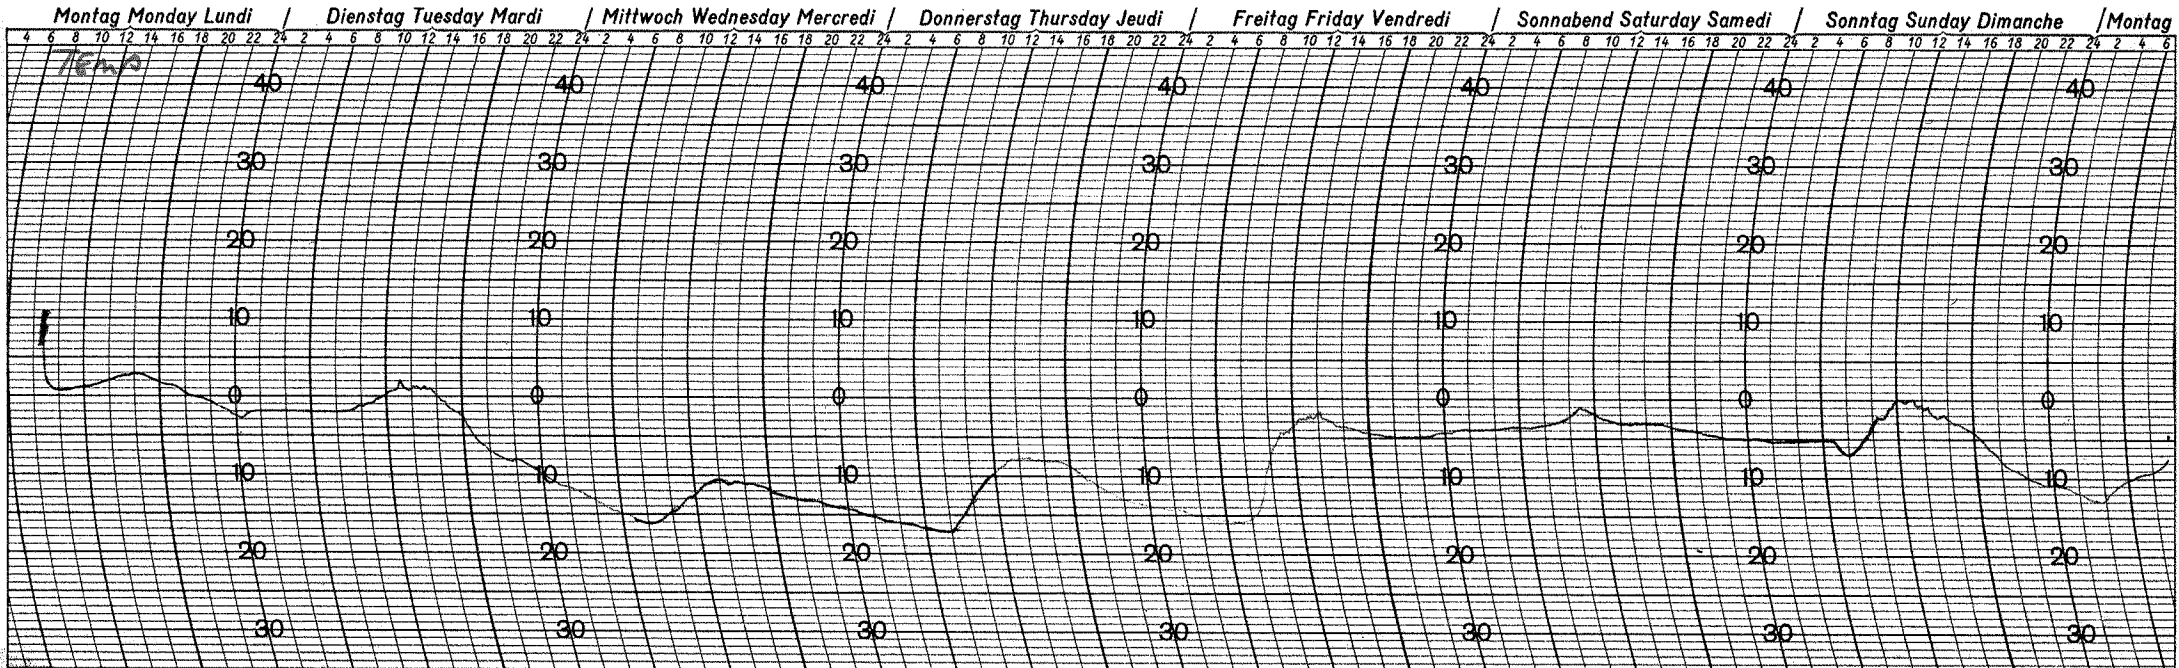

ON 0830EST FEB 7, 1989

MIN -16.5 MAX 3.5°C OFF 0830EST FEB 14, 89

Nachdruck verboten!

Bestellzeichen: 82TH 35-0-45, 100-0

RE 0841

Nachdruck verboten!

Bestellzeichen: 82TH 35-0-45, 100-0

RE 0841

Nachdruck verboten!

Bestellzeichen: 82TH 35-0-45, 100-0

FE 0841

ON FEB 28 @ 0830 EST 1989 MIN -19.0 °C MAX 1.0 °C OFF 0830 EST MARCH 7, 89

Nachdruck verboten!

Bestellzeichen: 82TH 35-0-45, 100-0

RE 0841