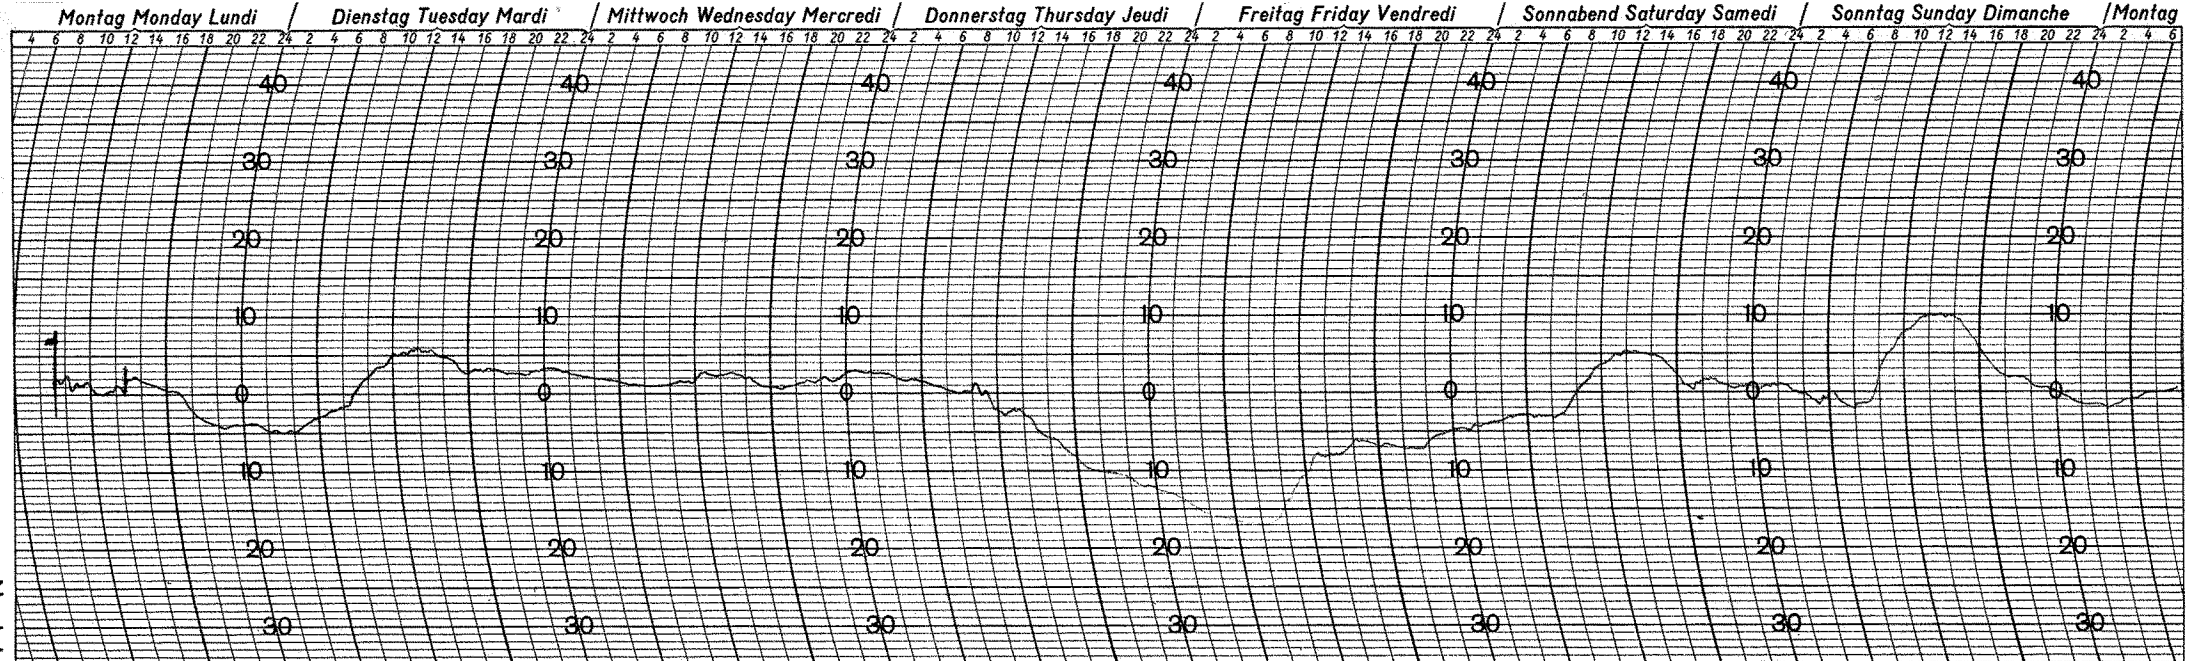

Nachdruck verboten!

Bestellzeichen: 82TH 35-0-45, 100-0

RE 0841

ON 0830EJT JAN 17, 1989

MIN -17.5

MAX 10.0°

OFF 0840EST JAN 24/89

Nachdruck verboten!

Bestellzeichen: 82TH 35-0-45, 100-0

RE 0841

ON JAN 31, 1989 @ 0830EST

MAX 11

MIN -12.4

OFF 0830EST FEB 7, 89

Nachdruck verboten!

Bestellzeichen: 82TH 35-0-45, 100-0