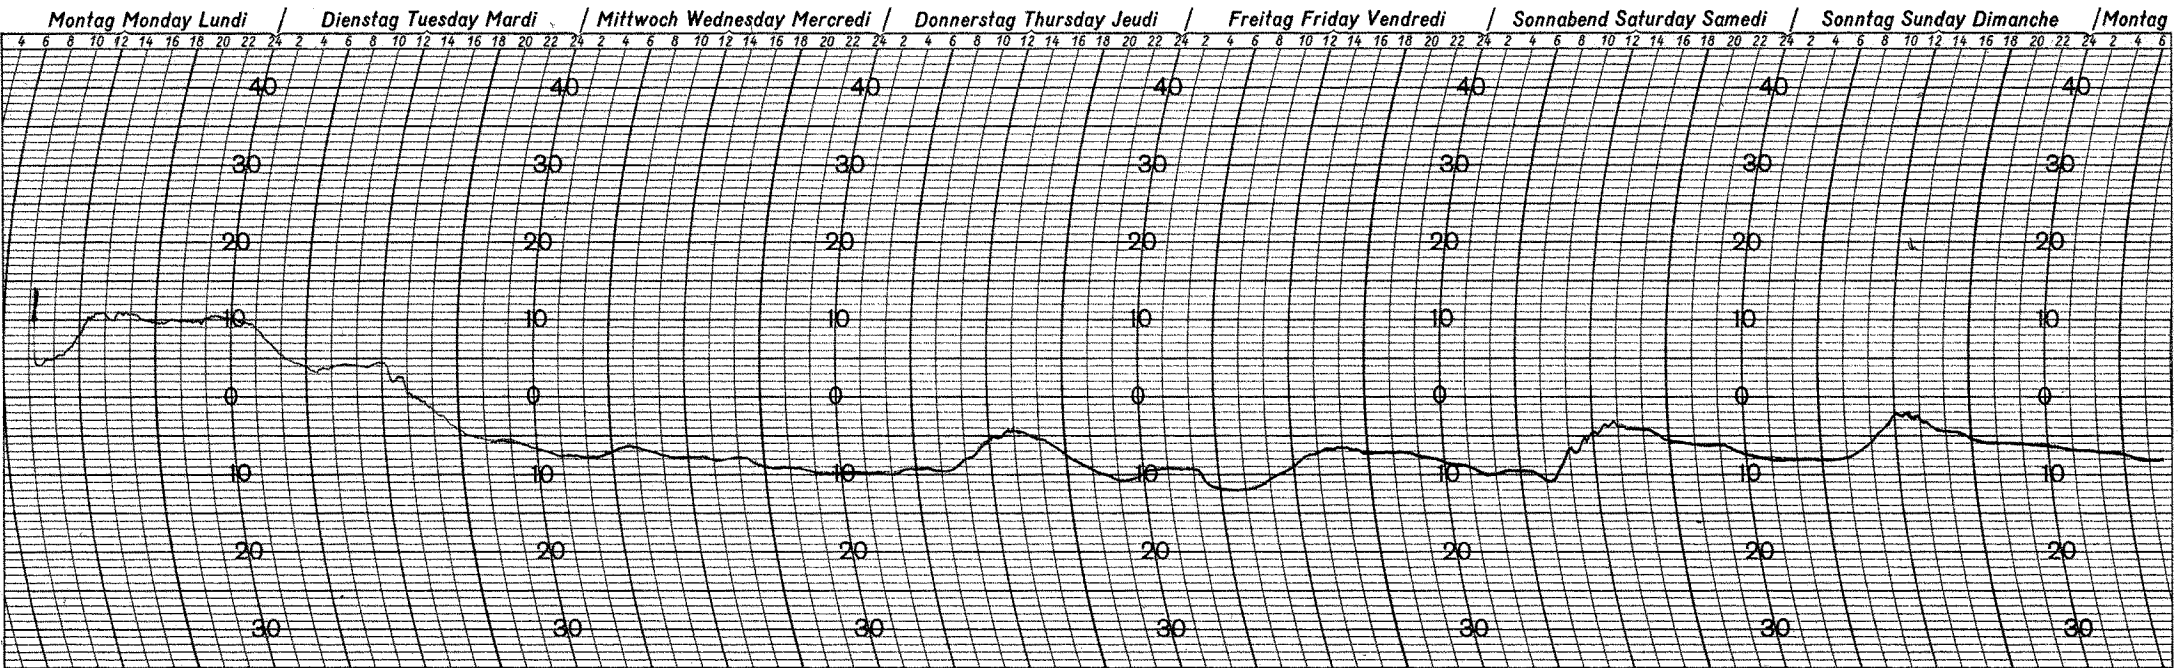

Nachdruck verboten!

Bestellzeichen: 82TH 35-0-45, 100-0

RE 0841

ON 0830EJT JAN 17, 1989

MIN -17.5

MAX 10.0°

OFF 0840EST JAN 24/89

Nachdruck verboten!

Bestellzeichen: 82TH 35-0-45, 100-0

RE 0841

ON JAN 31, 1989 @ 0830EST

MAX 11

MIN -12.4

OFF 0830EST FEB 7, 89

Nachdruck verboten!

Bestellzeichen: 82TH 35-0-45, 100-0