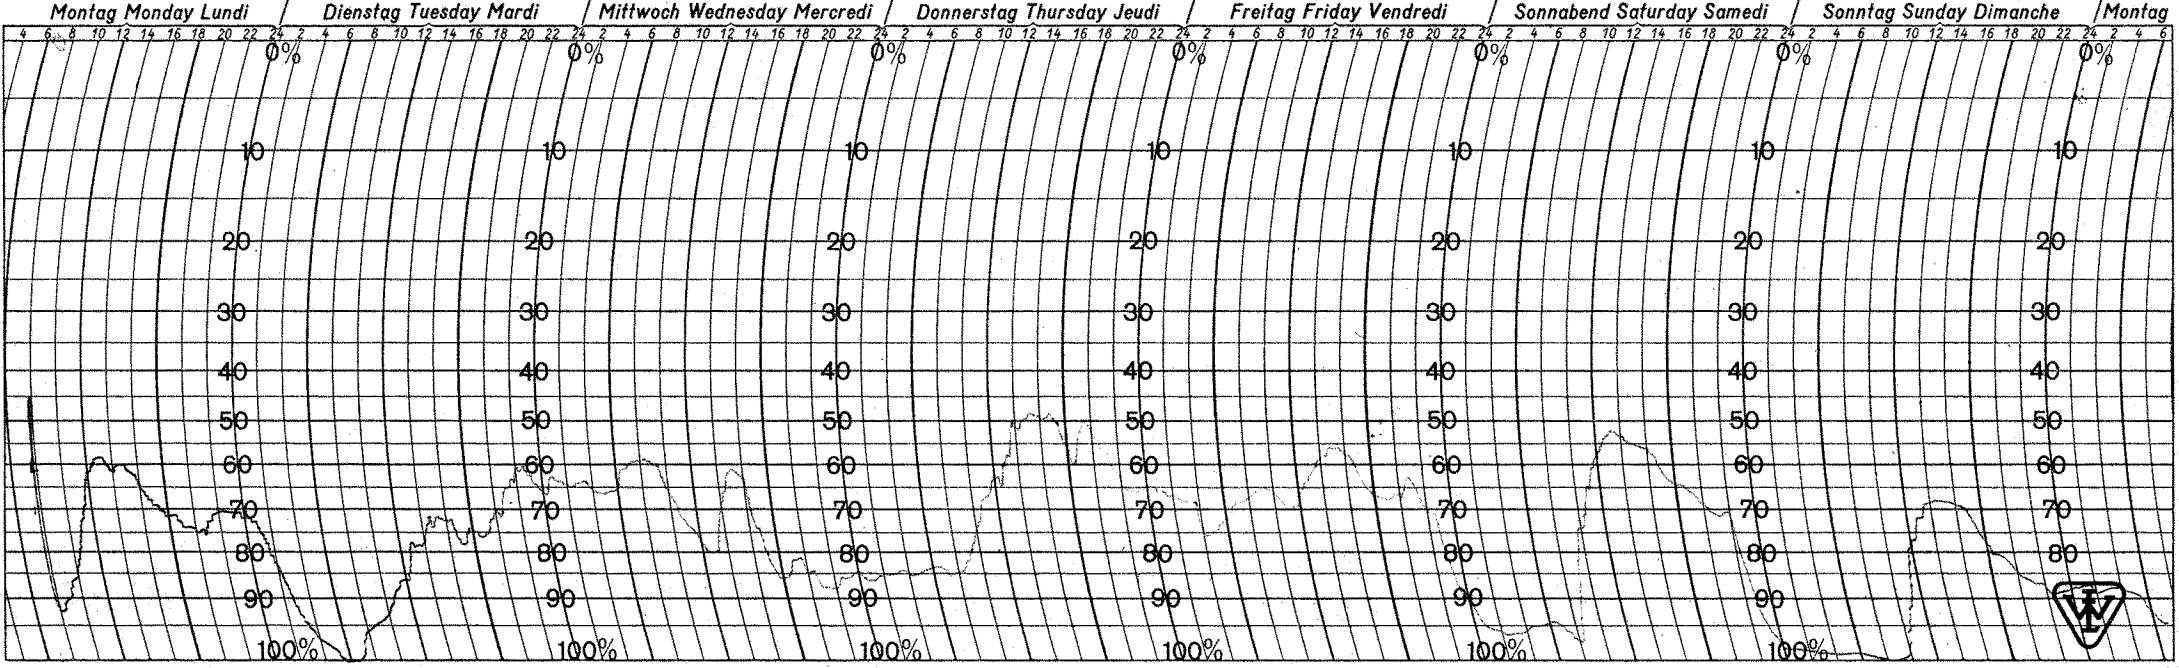

Bestellzeichen: 82TH 35-0-45, 100-0

RE 0841

ON JAN 31, 1989 @ 0830EST

MAX 11

MIN -12.4

OFF 0830EST FEB 7, 89

Nachdruck verboten!

Bestellzeichen: 82TH 35-0-45, 100-0