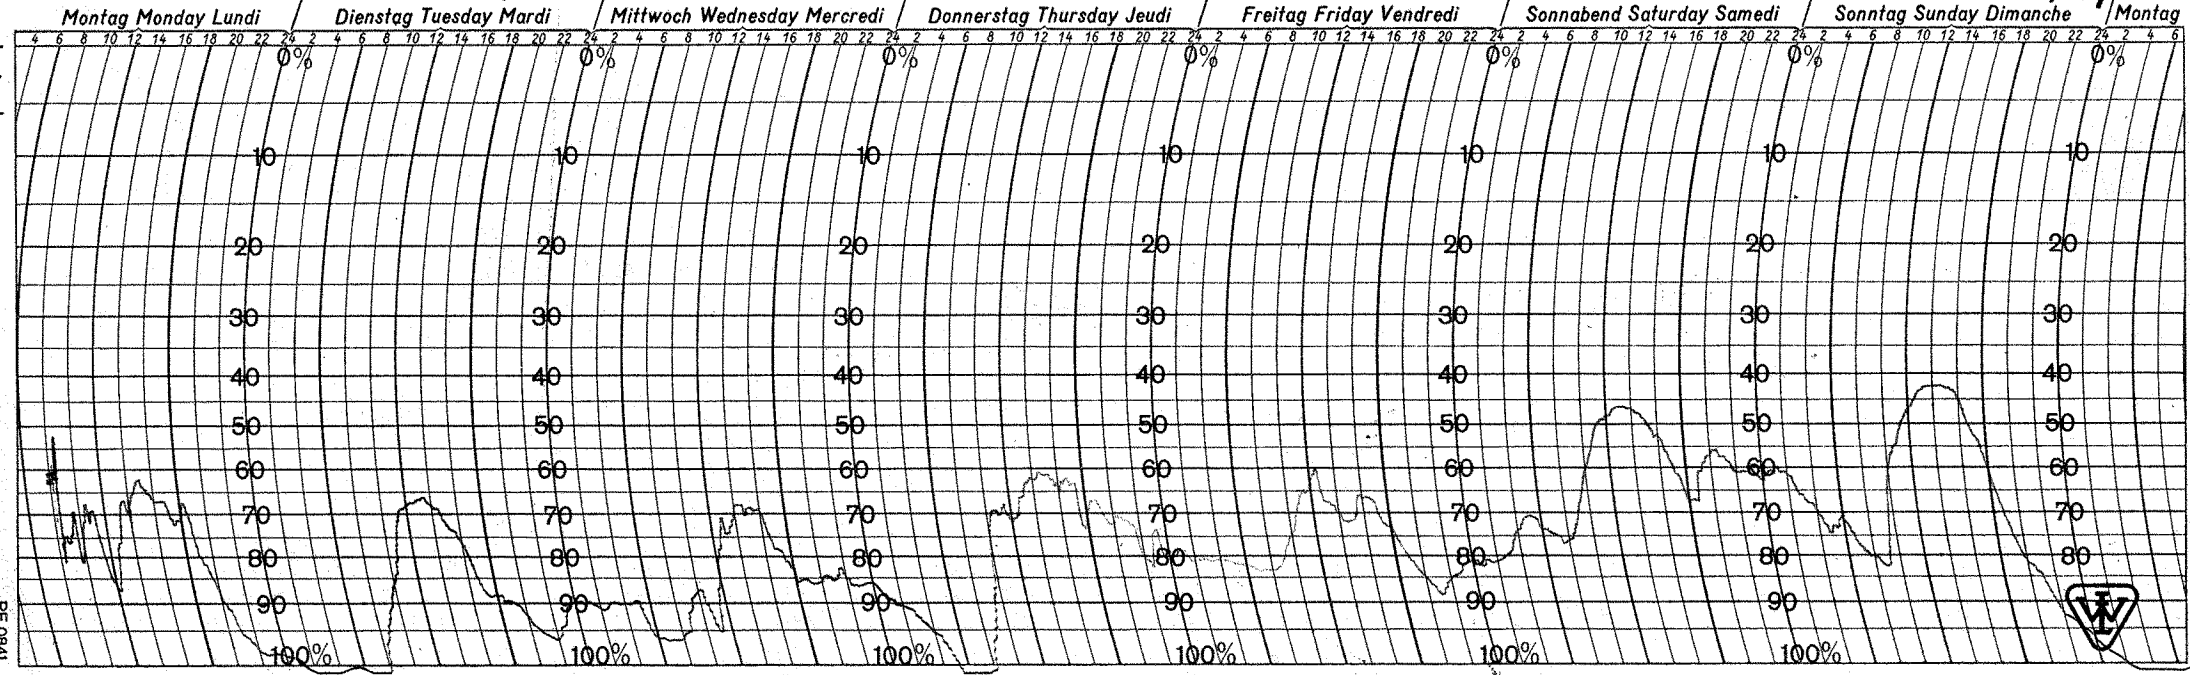

Nachdruck verboten!

Bestellzeichen: 82TH 35-0-45, 100-0

RE 0841

ON 0830EJT JAN 17, 1989

MIN -17.5

MAX 10.0°

OFF 0840EST JAN 24/89

Nachdruck verboten!

Bestellzeichen: 82TH 35-0-45, 100-0

RE 0841

ON JAN 31, 1989 @ 0830EST

MAX 11

MIN -12.4

OFF 0830EST FEB 7, 89

Nachdruck verboten!

Bestellzeichen: 82TH 35-0-45, 100-0